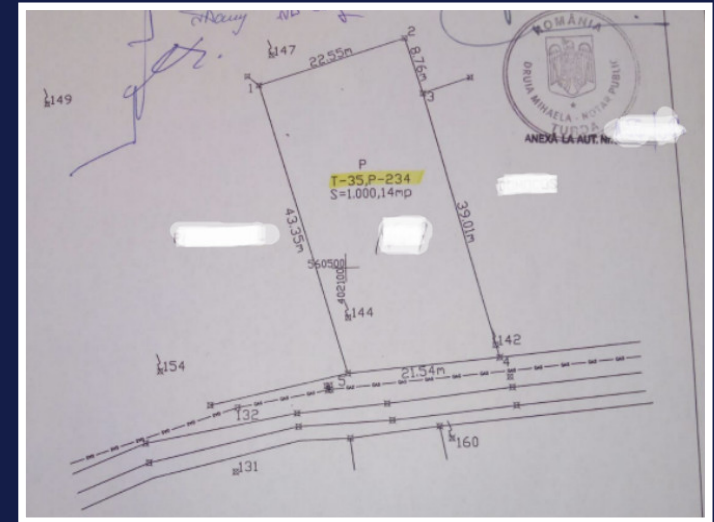

TEREN INTRAVILAN 1000MP IN MIHAI VITEAZU
JUD. CLUJ
ID: P12231

DE VANZARE

Teren intravilan

Suprafata: 1000
m²

Front: 21.54 m²

PERSOANA DE CONTACT: BOGDAN PETRU

TEL.MOBIL: 0722.577386

EMAIL: office@weltimobiliare.ro