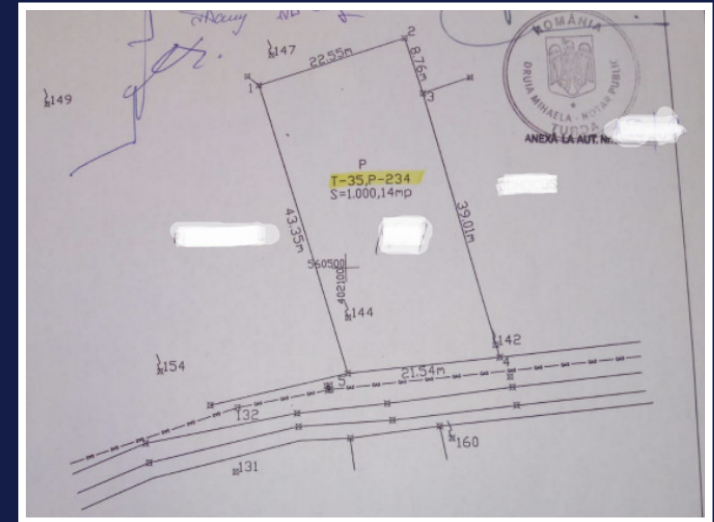

TEREN INTRAVILAN 1000MP IN MIHAI VITEAZU
JUD. CLUJ
ID: P12231

DE VANZARE

Teren intravilan

Suprafata: 1000
m²

Front: 21.54 m²

PERSOANA DE CONTACT: ERVIN CSIKI

TEL.MOBIL: 0727.722245

EMAIL: office@weltimobiliare.ro