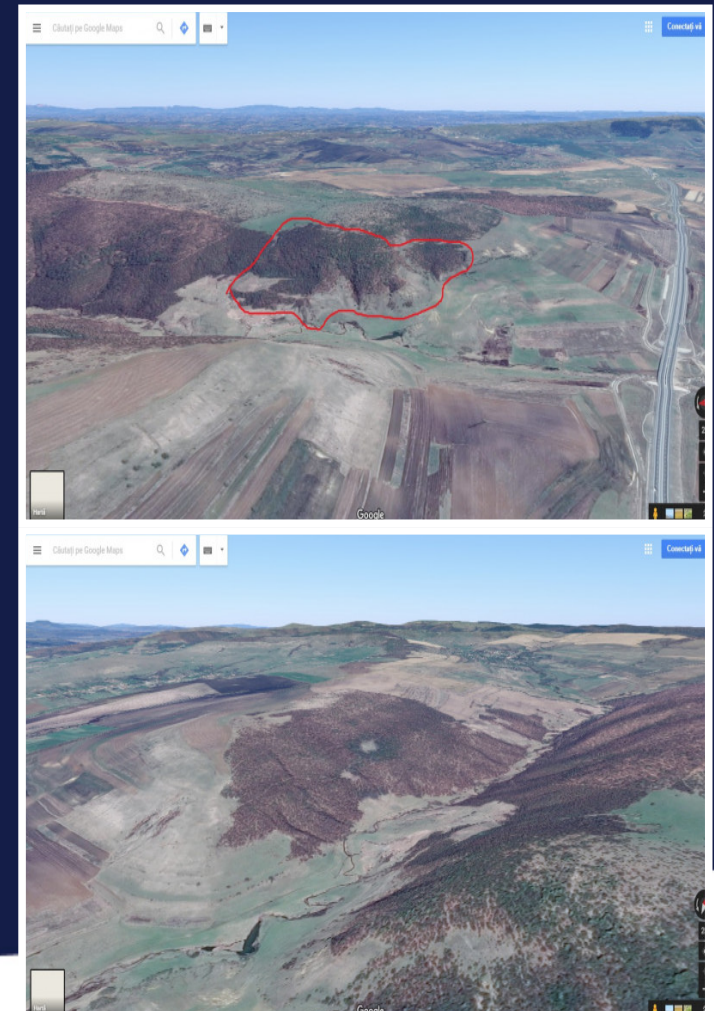

PASUNE 89 HA CU CF LANGA AUTOSTRADA
A3, PETRESTII DE JOS, JUD CLUJ
ID: P6356

DE VANZARE

PERSOANA DE CONTACT: CĂTĂLIN BONTE
TEL.MOBIL: 0799.994041
EMAIL: office@weltimobiliare.ro