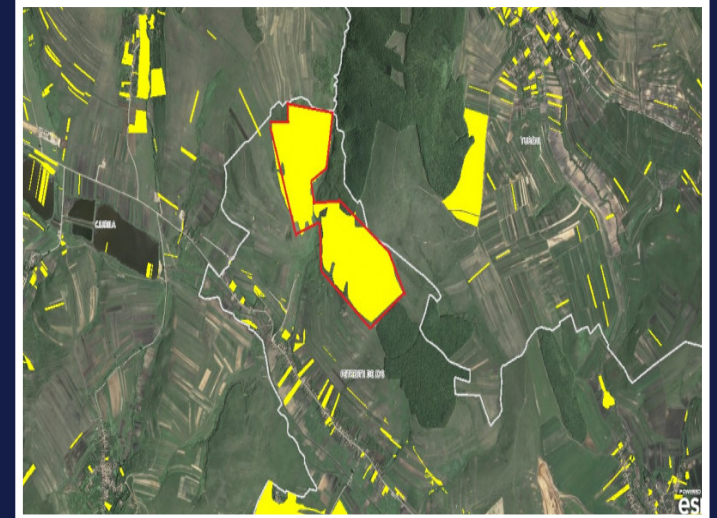

TEREN 89 HA COMASAT INTABULAT CU CF LANGA AUTOSTRADA TRANSILVANIA ZONA CIURILA

DE VANZARE