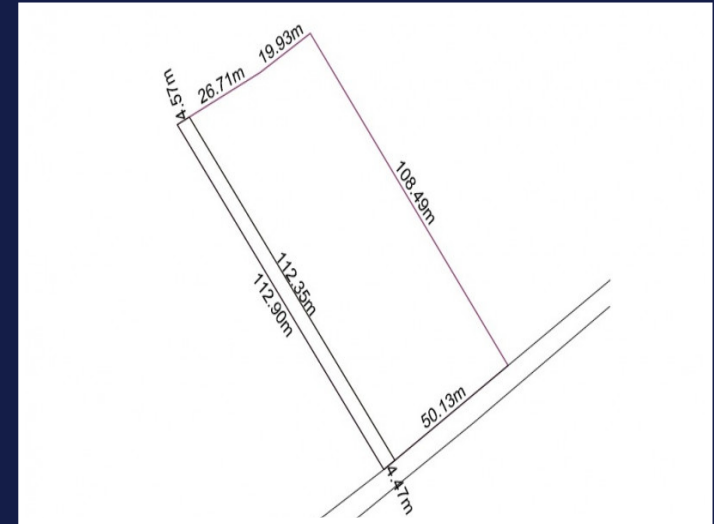

TEREN INTRAVILAN 4000 MP CU DESCHIDERE
LA LAC, IN BELIS
ID: P9153

DE VANZARE

Pret: 100.000 €

Teren intravilan

Suprafata: 4000
m²

Front: 50 m²

PERSOANA DE CONTACT: COSMIN ROȘCA

TEL.MOBIL: 0737.040018