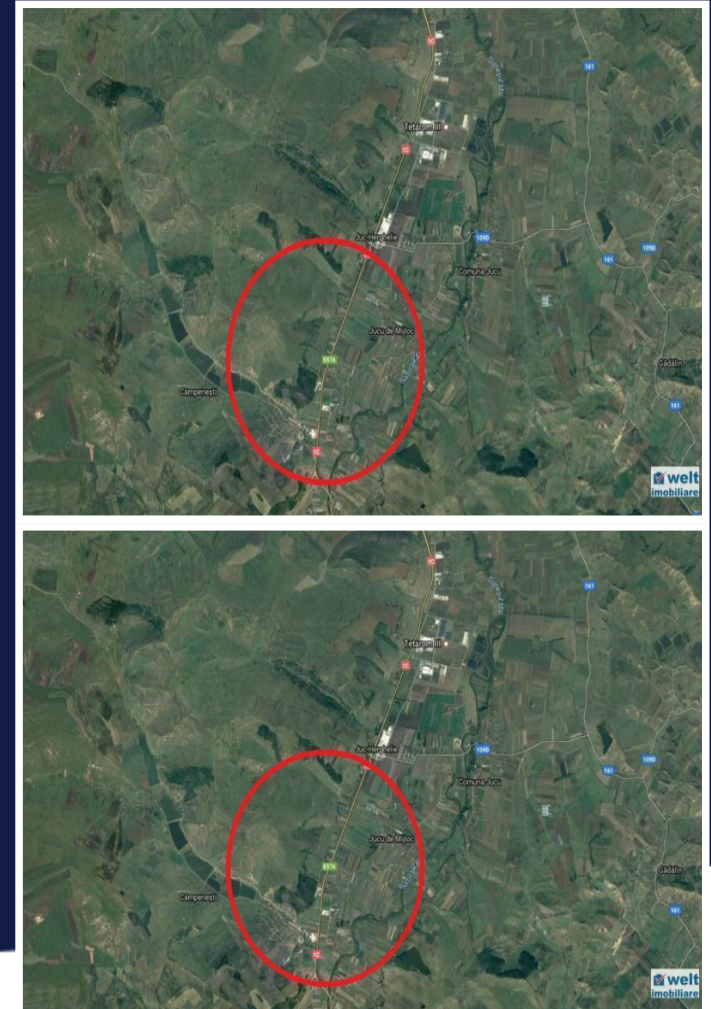

**VANZARE TEREN 2000 MP, 7KM INAINTE DE  
TETAROM III, JUD CLUJ  
ID: 13176**

**DE VANZARE**

**PERSOANA DE CONTACT: COTLIN BONTE**  
**TEL.MOBIL: 0799.994041**  
**EMAIL: [office@weltimobiliare.ro](mailto:office@weltimobiliare.ro)**