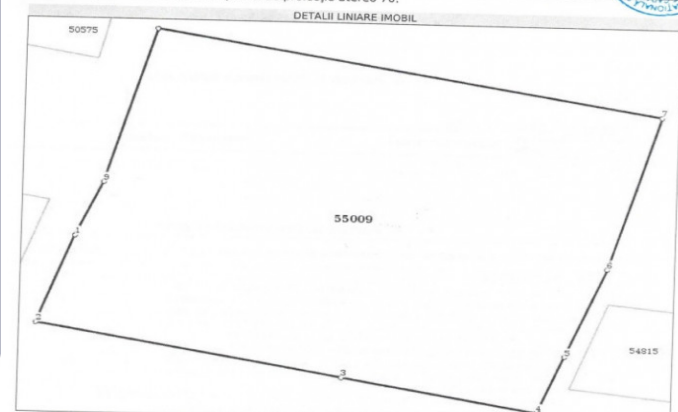

TEREN INDUSTRIAL TETAROM III, 23112MP  
INTRAVILAN, ACCES UTILITATI, PUD  
ID: P22542

DE VANZARE

Teren intravilan

Suprafata: 23112  
m<sup>2</sup>

Front: 135 m<sup>2</sup>

Teren

Nr cadastral	Suprafata (mp)*	Observatii / Referinte
23.112	23.112	

\* Suprafata este determinata in planul de proiectie Stereo 70.

PERSOANA DE CONTACT: COTLIN BONTE

TEL.MOBIL: 0799.994041

EMAIL: office@weltimobiliare.ro