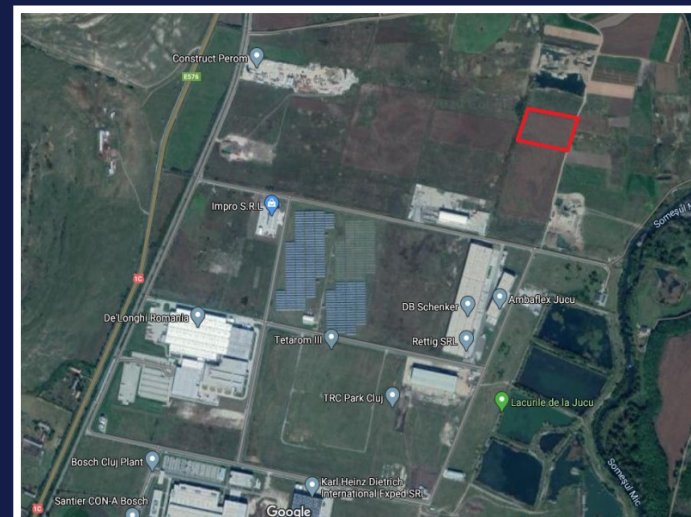

TEREN INDUSTRIAL TETAROM III, 23112MP  
INTRAVILAN, ACCES UTILITATI, PUD  
ID: P22542

DE VANZARE

Teren intravilan

Suprafata: 23112  
m<sup>2</sup>

Front: 135 m<sup>2</sup>

Teren

Nr cadastral	Suprafata (mp)*	Observatii / Referinte
23.112	23.112	