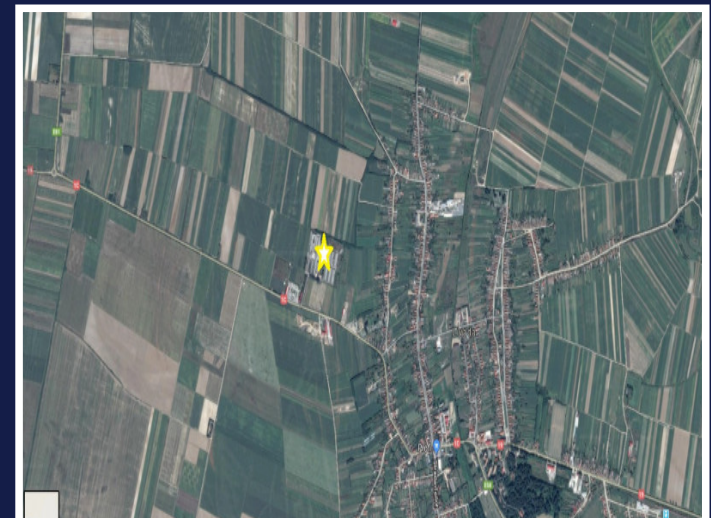

TEREN INDUSTRIAL 93.911MP IDEAL FABRICA
SAU FERMA AGRICOLA, LOC LIVADA SM
ID: P10200

DE VANZARE

Pret: 1.850.000 €

Teren intravilan

Suprafata: 93911
m²

PERSOANA DE CONTACT: CĂTĂLIN BONTE

TEL.MOBIL: 0799.994041