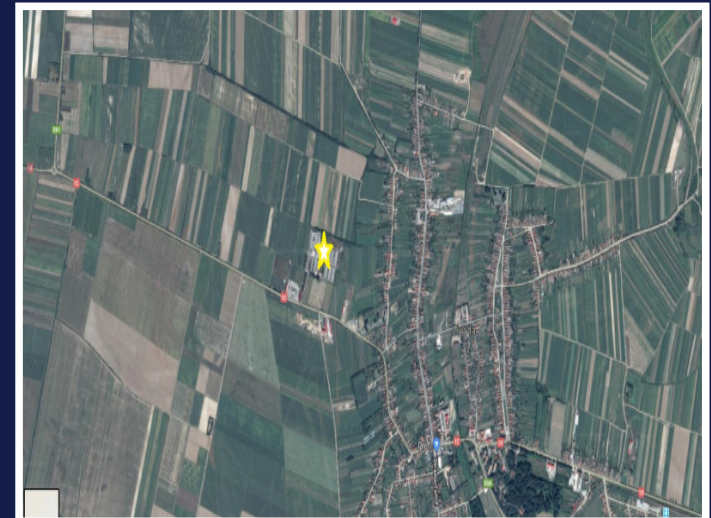

TEREN INDUSTRIAL 93.911MP IDEAL FABRICA
SAU FERMA AGRICOLA, LOC LIVADA SM
ID: P10200

DE VANZARE

Pret: 1.850.000 €

Teren intravilan

Suprafata: 93911
m²

PERSOANA DE CONTACT: COTLIN BONTE

TEL.MOBIL: 0799.994041