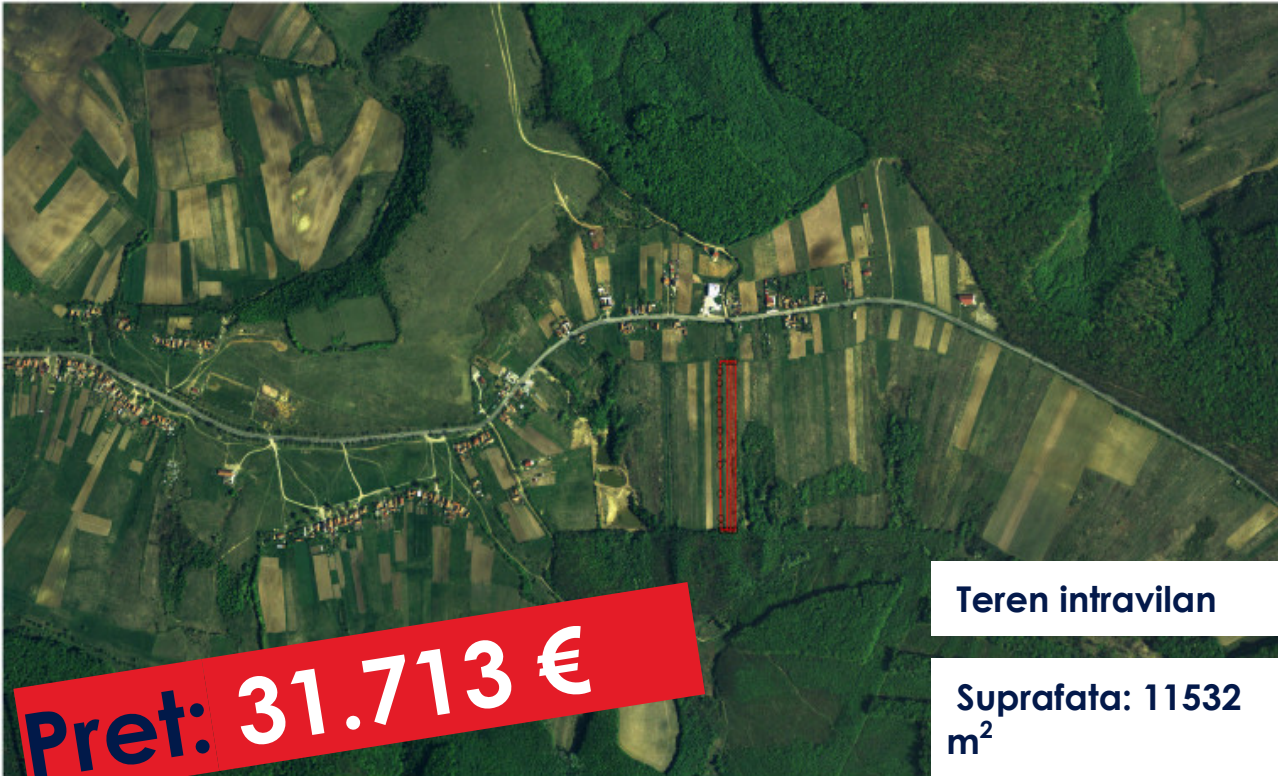

TEREN PENTRU CASA DE VACANTA, 10KM DE  
BAILE FELIX, HIDISELU DE SUS  
ID: P7310

DE VANZARE

Teren intravilan

Suprafata: 11532  
m<sup>2</sup>

Front: 33 m<sup>2</sup>

Pret: 31.713 €

Scara 1:10000

PERSOANA DE CONTACT: CĂTĂLIN BONTE