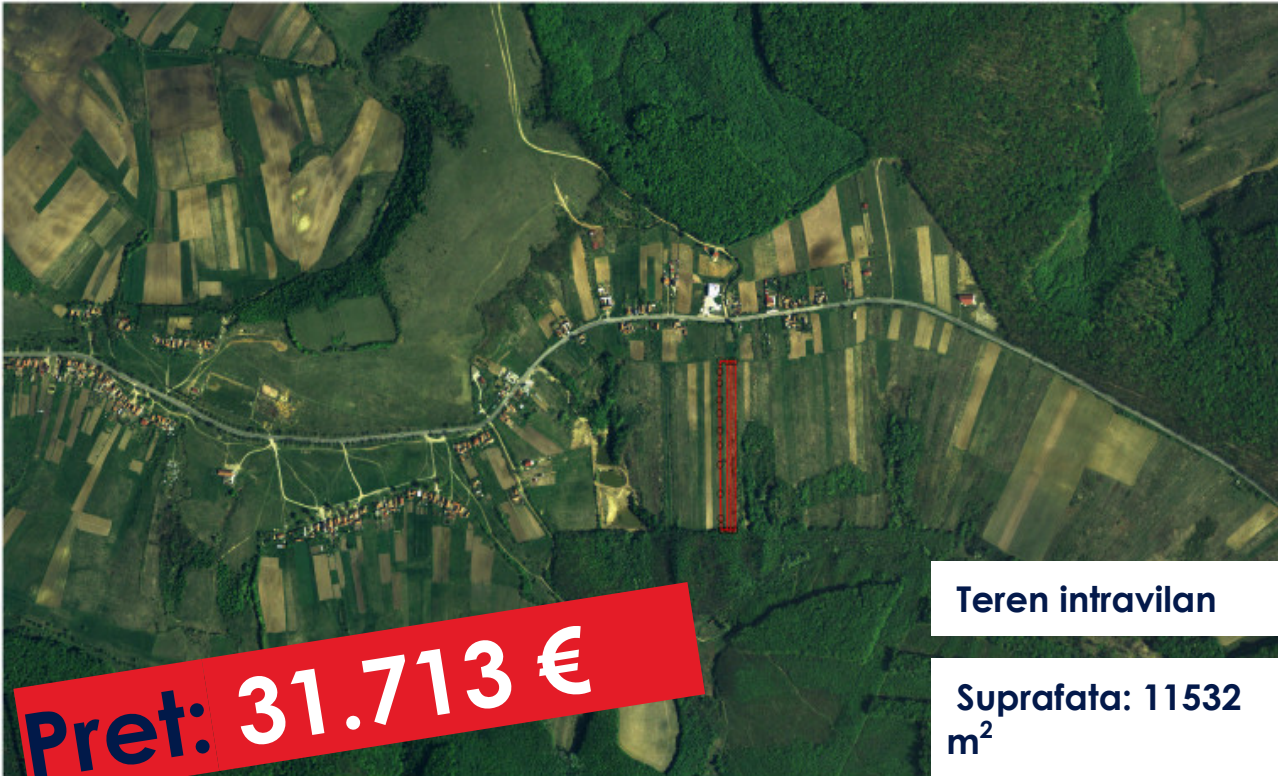

TEREN PENTRU CASA DE VACANTA, 10KM DE
BAILE FELIX, HIDISELU DE SUS
ID: P7310

DE VANZARE

Teren intravilan

Suprafata: 11532
m²

Front: 33 m²

Pret: 31.713 €

Scara 1:10000

PERSOANA DE CONTACT: CĂTĂLIN BONTE