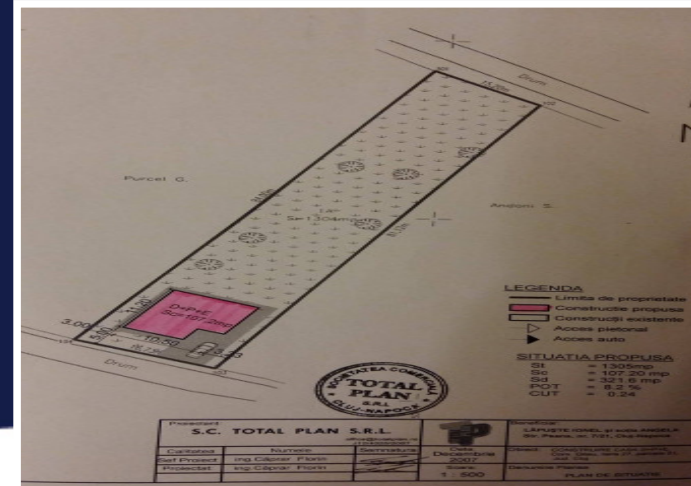

**VANZARE TEREN IN GILAU , 1300 MP PENTRU
CONSTRUCTIE CASA
ID: P4523**

DE VANZARE

Pret: 44.500 €

Teren intravilan

**Suprafata: 1300
m²**

Front: 15 m²

PERSOANA DE CONTACT: ANDREI COSTESCU

TEL.MOBIL: 0737.040015