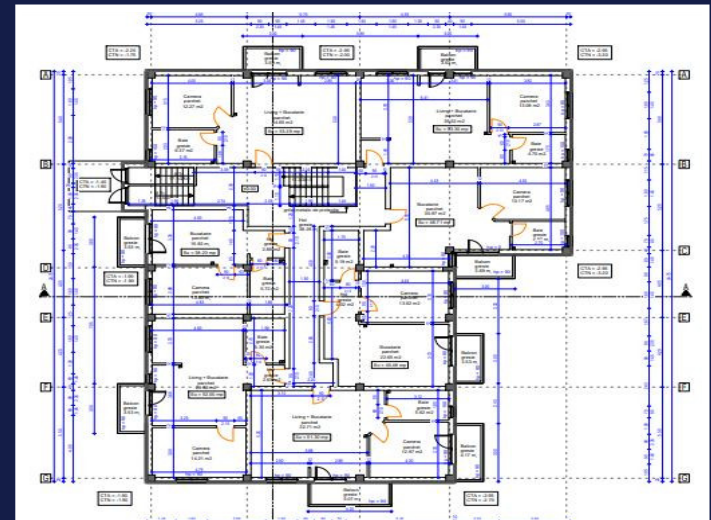

TEREN AUTORIZAT PENTRU BLOC, ZONA
POLUS
ID: P16173

DE VANZARE

Teren intravilan

Suprafata: 1500
m²

Front: 40 m²

PERSOANA DE CONTACT: RAUL DOLEANU

TEL.MOBIL: 0737.040014

EMAIL: office@weltimobiliare.ro