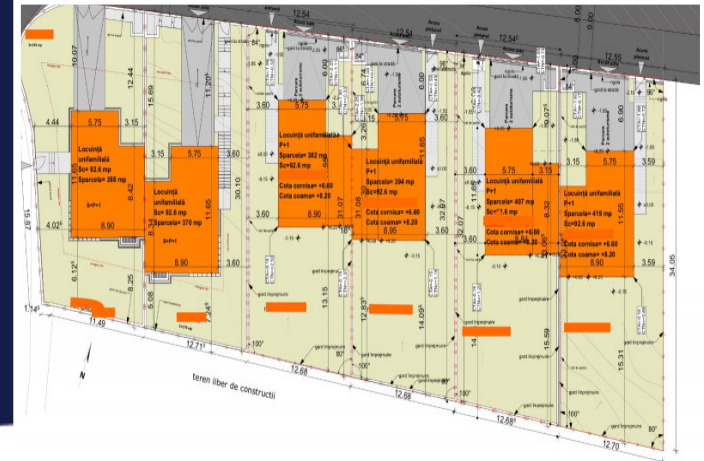

TEREN CU AUTORIZATIE DE CONSTRUCTIE,  
ZONA POLUS  
ID: P16170

DE VANZARE

Pret: 230.000 €

Teren intravilan

Suprafata: 2700  
m<sup>2</sup>

PERSOANA DE CONTACT: RAUL DOLEANU  
TEL.MOBIL: 0737.040014  
EMAIL: [office@weltimobiliare.ro](mailto:office@weltimobiliare.ro)