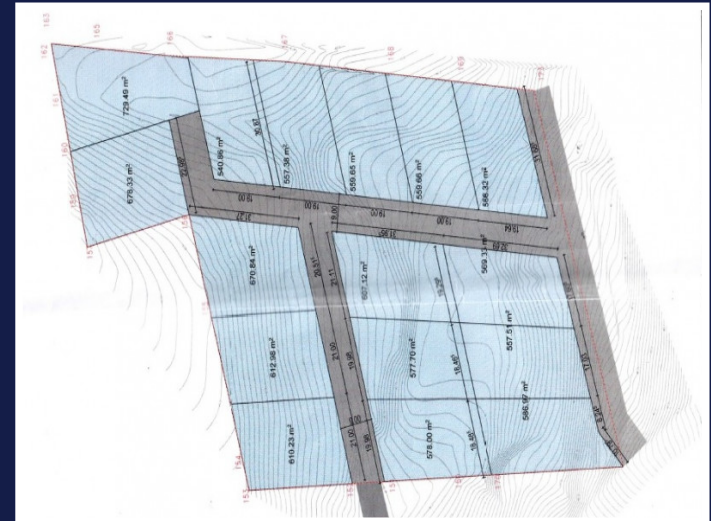

**VANZARE TEREN INTRAVILAN 610 MP, 2
FRONTURI, ZONA VIVO CENTER
ID: P6315**

DE VANZARE

Pret: 45.750 €

Teren intravilan

Suprafata: 610 m²

Front: 32 m²

PERSOANA DE CONTACT: COSMIN ROȘCA

TEL.MOBIL: 0737.040018