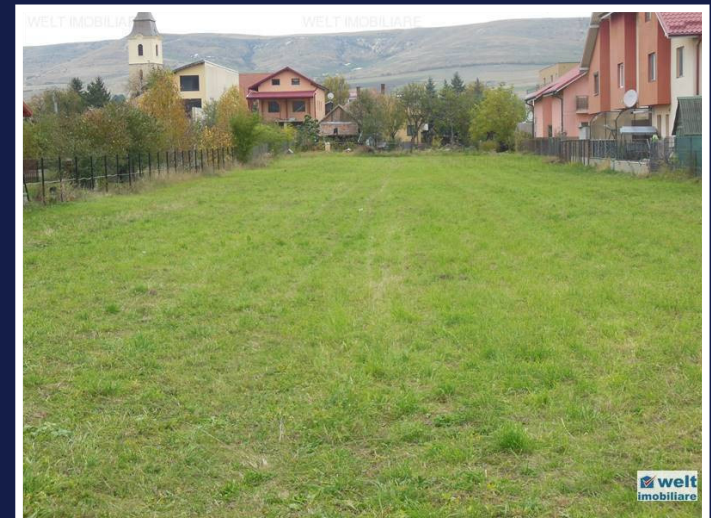

**VANZARE TEREN 2800 MP IN FLORESTI, ZONA
IOAN RUS
ID: 13166**

DE VANZARE

Pret: 252.000 €

Teren intravilan

**Suprafata: 2800
m²**

Front: 21 m²

imobiliare

PERSOANA DE CONTACT: COSMIN ROȘCA