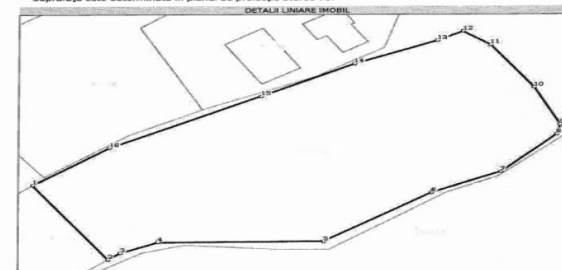

Teren		Observatii / Referinte
Nr. cadastral	Suprafata (mp)*	
	1.235	Imobil partial imprenjuit cu gard de plasa pe latura nordica, estica si sudica.

Date referitoare la teren

Punct Inceput	Punct sfarsit	Lungime segment (m)
1	2	15.408
2	3	1.769
3	4	4.593
4	5	18.761
5	6	14.786
6	7	8.506

PERSOANA DE CONTACT: ADRIAN SZILAGYI
TEL.MOBIL: 0733.223900
EMAIL: office@weltimobiliare.ro