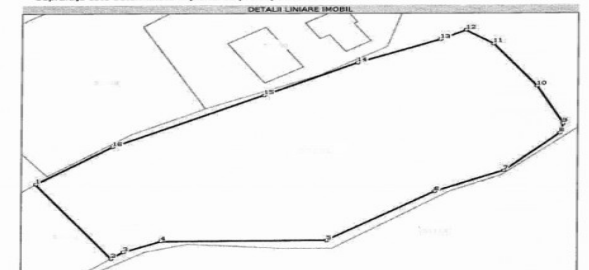

Teren		Observatii / Referinte
Nr. cadastral	Suprafata (mp)*	
1	1.235	Imobil partial imprenuit cu gard de plasa pe latura nordica, estica si sudica.

Date referitoare la teren

Lungime Segmente

Punct Inceput	Punct sfarsit	Lungime segment (m)
1	2	15.408
2	3	1.769
3	4	4.593
4	5	18.761
5	6	14.786
6	7	8.506

PERSOANA DE CONTACT:

TELEFON: 0264.597584

EMAIL: office@weltimobiliare.ro