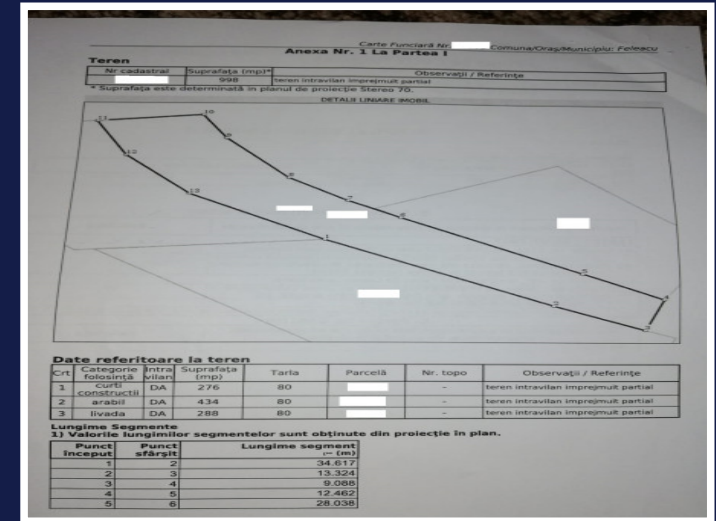

**TEREN INTRAVILAN 998MP CU FRONT 14ML IN
FELEACU
ID: P12199**

DE VANZARE

Pret: 47.750 €

Teren intravilan

Suprafata: 998 m²

Front: 14 m²

PERSOANA DE CONTACT: ERVIN CSIKI
TEL.MOBIL: 0727.722245
EMAIL: office@weltimobiliare.ro