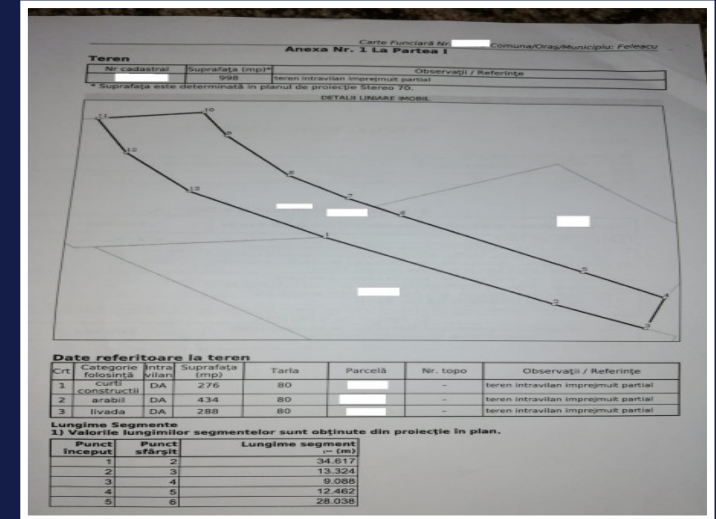

**TEREN INTRAVILAN 998MP CU FRONT 14ML IN  
FELEACU  
ID: P12199**

**DE VANZARE**

**Pret: 47.750 €**

**Teren intravilan**

**Suprafata: 998 m<sup>2</sup>**

**Front: 14 m<sup>2</sup>**

**PERSOANA DE CONTACT: BOGDAN PETRU**  
**TEL.MOBIL: 0722.577386**  
**EMAIL: office@weltimobiliare.ro**