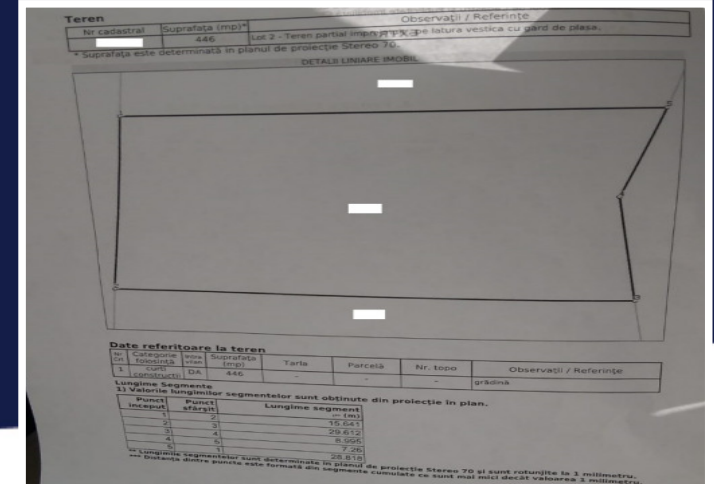

TEREN 446MP CU FRONT DE 15.6ML, FELEACU,
ACCES DE PE E60
ID: P12098

DE VANZARE

Pret: 26.000 €

Teren intravilan

Suprafata: 446 m²

Front: 15.6 m²

PERSOANA DE CONTACT: ERVIN CSIKI
TEL.MOBIL: 0727.722245
EMAIL: office@weltimobiliare.ro