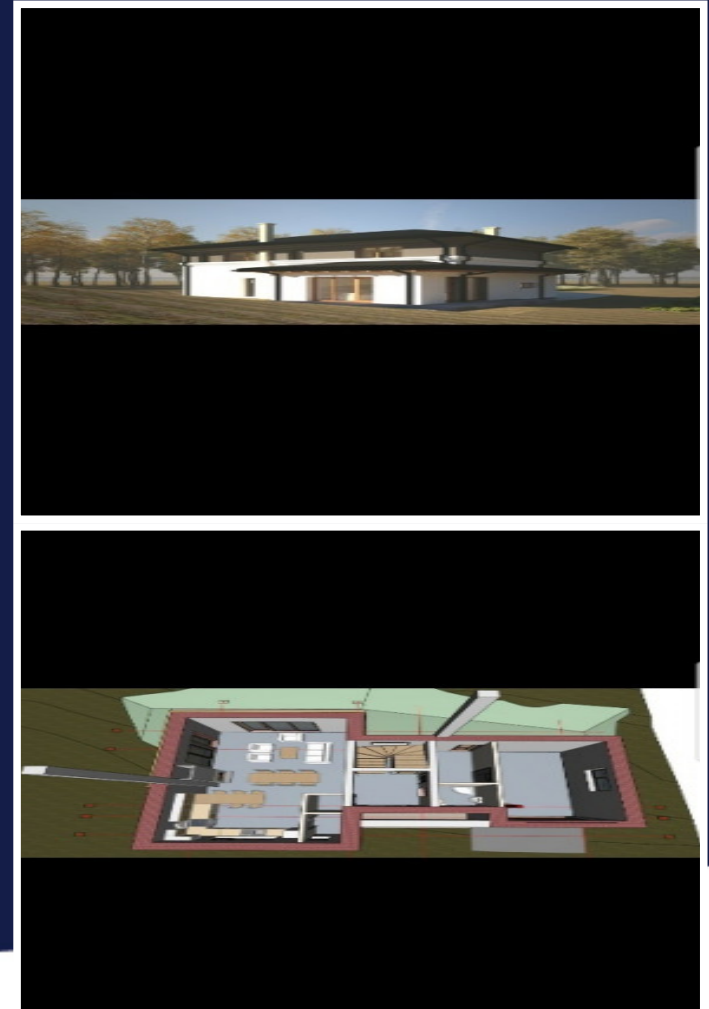

TEREN AUTORIZAT, FELEACU, CLUJ  
ID: P10087

DE VANZARE

**Pret: 49.900 €**

Teren intravilan

Suprafata: 700 m<sup>2</sup>

Front: 35 m<sup>2</sup>

PERSOANA DE CONTACT: BOGDAN PETRU

TEL.MOBIL: 0722.577386