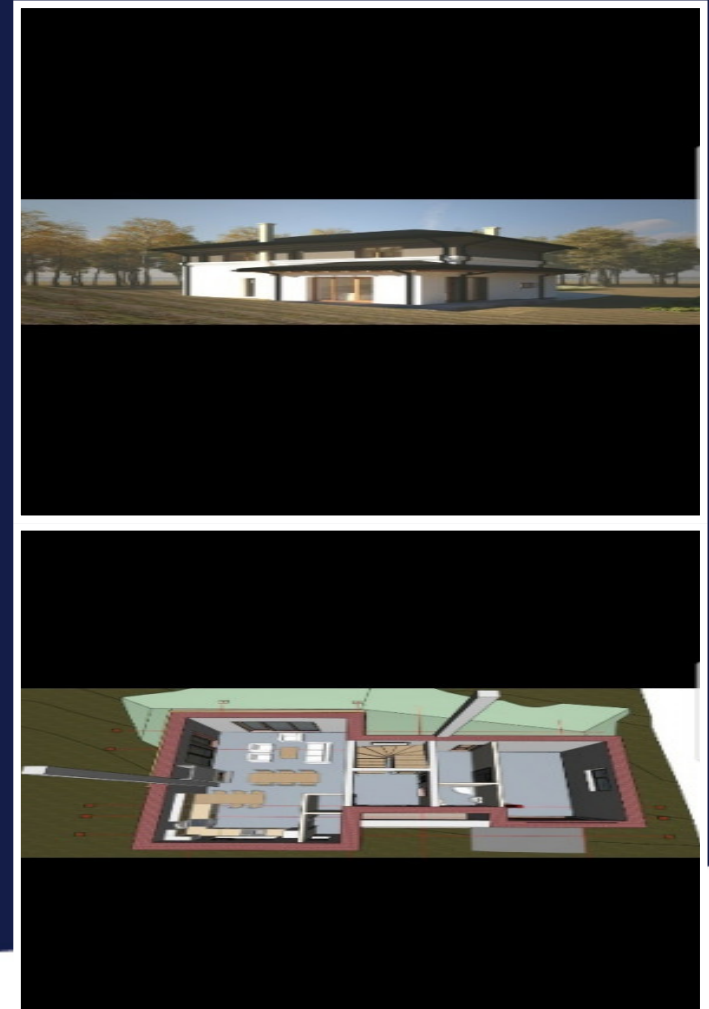

TEREN AUTORIZAT, FELEACU, CLUJ
ID: P10087

DE VANZARE

Pret: 49.900 €

Teren intravilan

Suprafata: 700 m²

Front: 35 m²

PERSOANA DE CONTACT: BOGDAN PETRU

TEL.MOBIL: 0722.577386