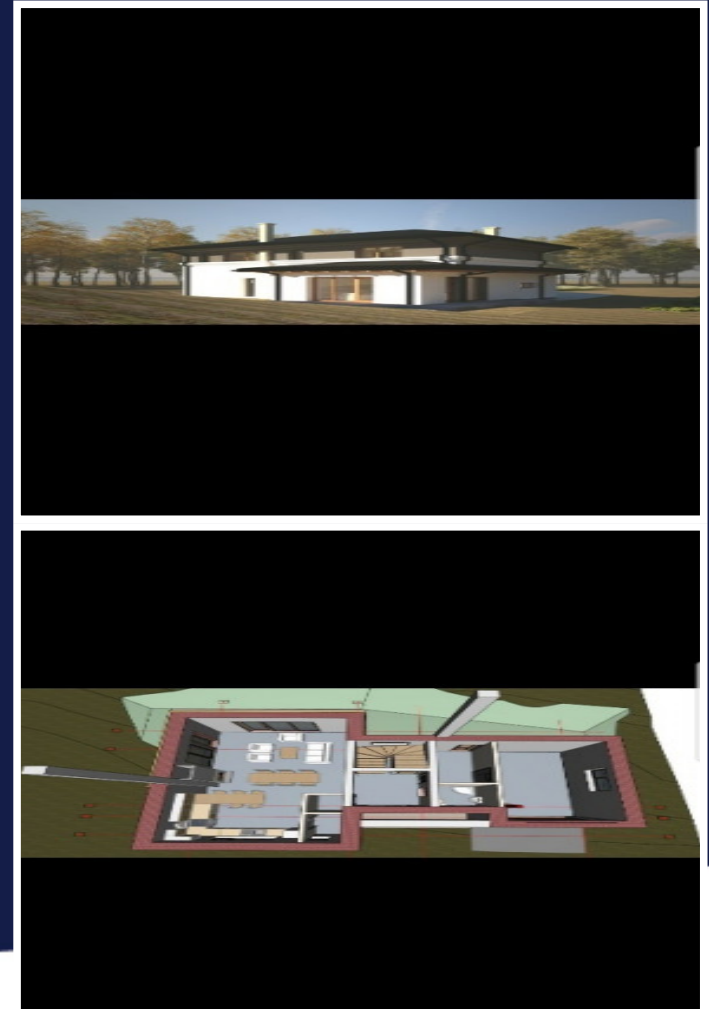

TEREN AUTORIZAT, FELEACU, CLUJ
ID: P10087

DE VANZARE

PERSOANA DE CONTACT: BOGDAN PETRU
TEL.MOBIL: 0722.577386
EMAIL: office@weltimobiliare.ro