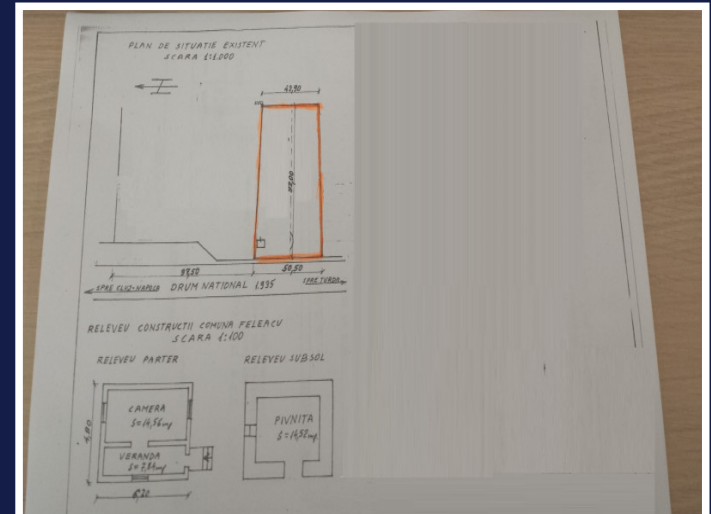

**TEREN DE VANZARE, LOCATIE EXCELENTA,  
FRONT 50, PRET NEGOCIABIL, FELEACU  
ID: P6615**

**DE VANZARE**

**Pret: 140.000 €**

**Teren intravilan**

**Suprafata: 4300  
m<sup>2</sup>**

**Front: 50 m<sup>2</sup>**