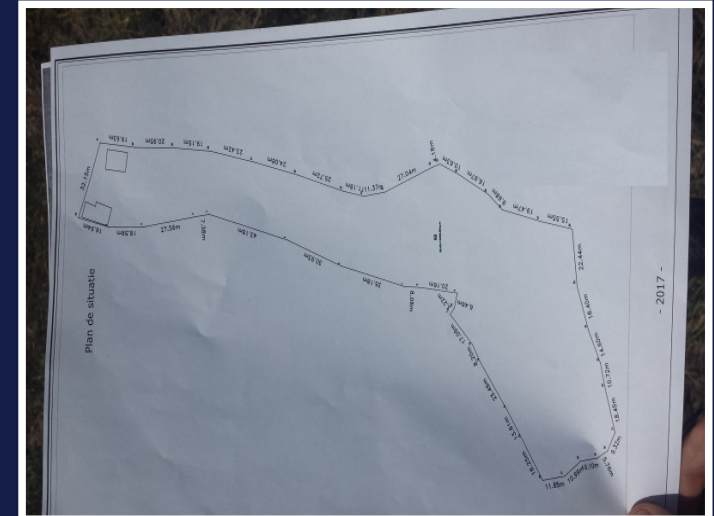

TEREN DE VANZARE, APA, GAZ, CURENT,  
FELEACU  
ID: P6403

DE VANZARE

Teren intravilan

Suprafata: 12000  
m<sup>2</sup>

Front: 32 m<sup>2</sup>

PERSOANA DE CONTACT: BOGDAN PETRU

TEL.MOBIL: 0722.577386

EMAIL: [office@weltimobiliare.ro](mailto:office@weltimobiliare.ro)