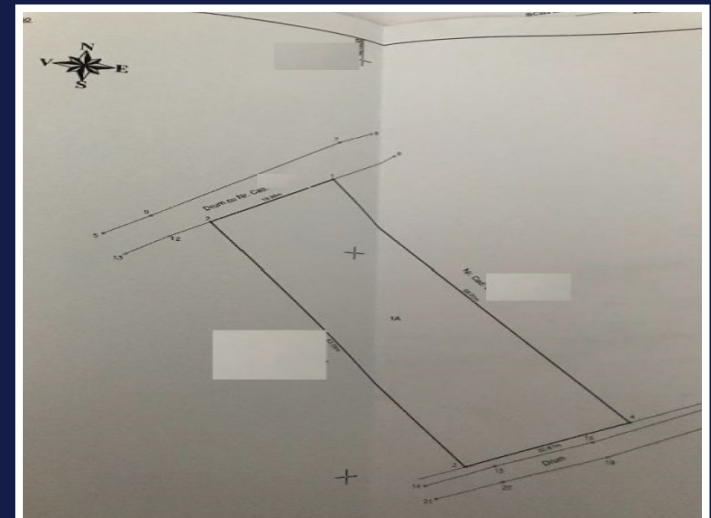

PARCELA 1400 MP POZITIE STRATEGICA CU O  
PANORAMA SUPERBA DEZMIR  
ID: P22637

DE VANZARE

Teren intravilan

Suprafata: 1400  
m<sup>2</sup>

Front: 22.8 m<sup>2</sup>

PERSOANA DE CONTACT: VILI APOSTOL-FARCA

TEL.MOBIL: 0737.040019