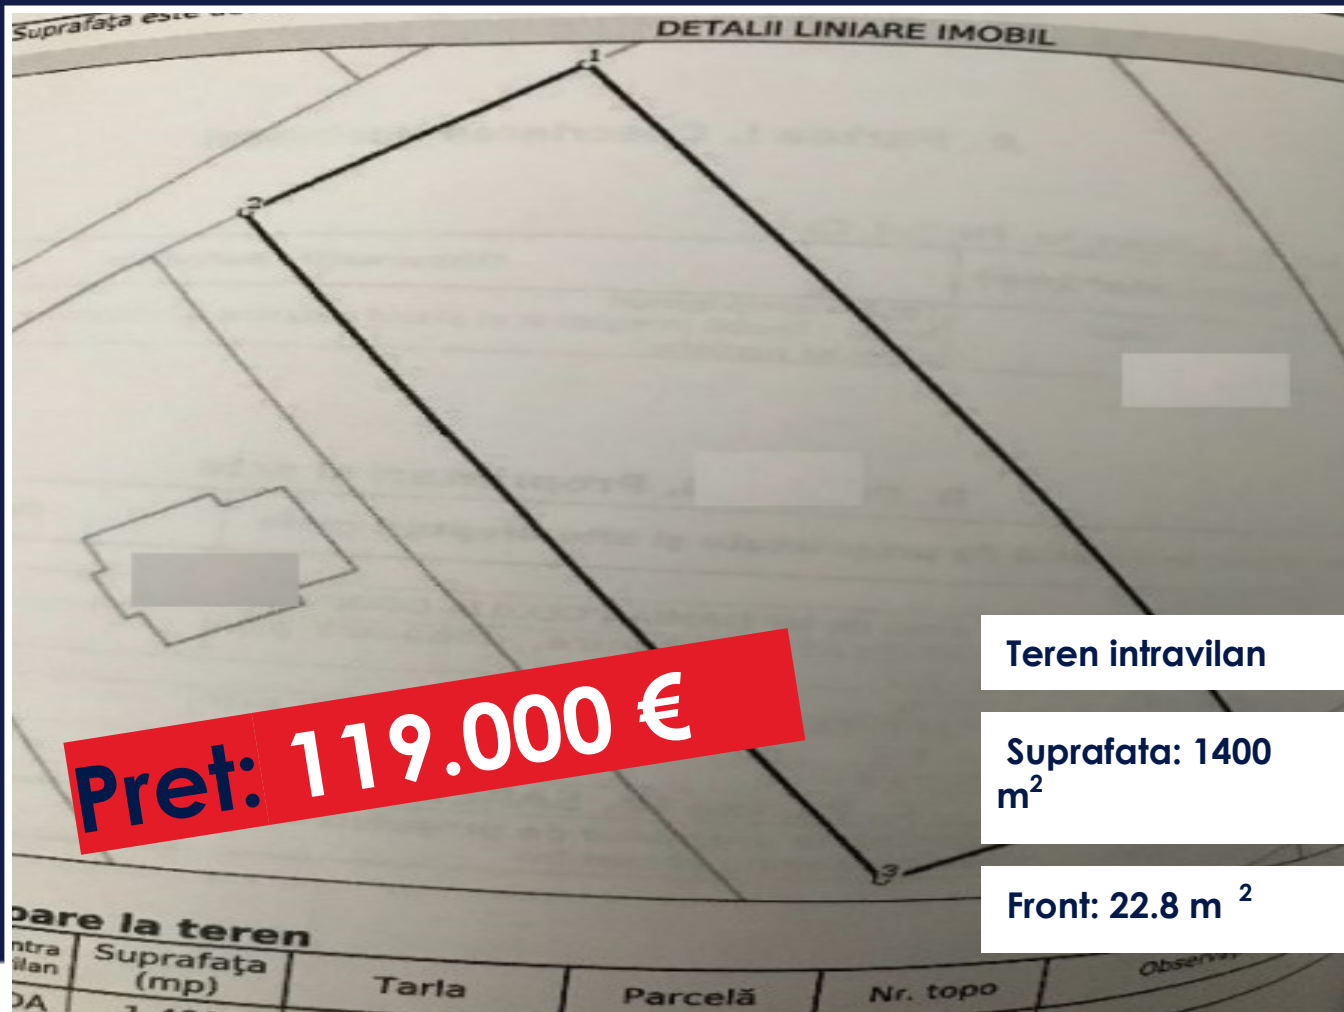

PARCELA 1400 MP POZITIE STRATEGICA CU O  
PANORAMA SUPERBA DEZMIR  
ID: P22637

DE VANZARE

Teren intravilan

Suprafata: 1400  
m<sup>2</sup>

Front: 22.8 m<sup>2</sup>

PERSOANA DE CONTACT: VILI APOSTOL-FARCA

TEL.MOBIL: 0737.040019