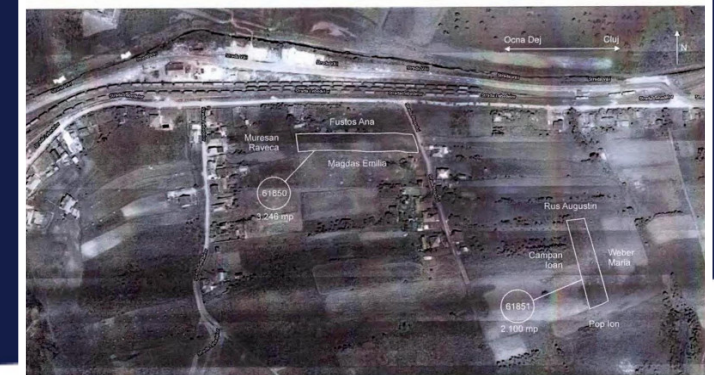

**VANZARE TEREN 3246 OCA DEJ, 948 MP
INTRAVILAN
ID: P17643**

DE VANZARE

Teren intravilan

**Suprafata: 3246
m²**

414460 597, 624618 235

PERSOANA DE CONTACT: LUCIAN ROGOJAN
TEL.MOBIL: 0737.040012
EMAIL: office@weltimobiliare.ro