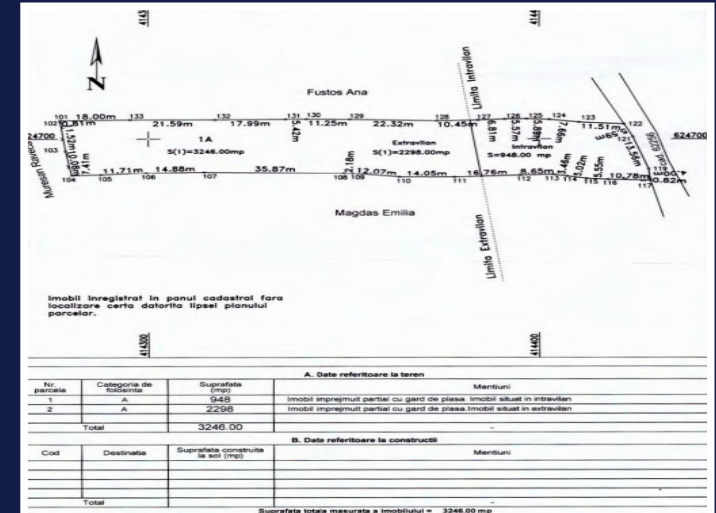

**VANZARE TEREN 3246 OCA DEJ, 948 MP
INTRAVILAN
ID: P17643**

DE VANZARE

Teren intravilan

**Suprafata: 3246
m²**

414460 597, 624618 235

PERSOANA DE CONTACT: LUCIAN ROGOJAN
TEL.MOBIL: 0737.040012
EMAIL: office@weltimobiliare.ro