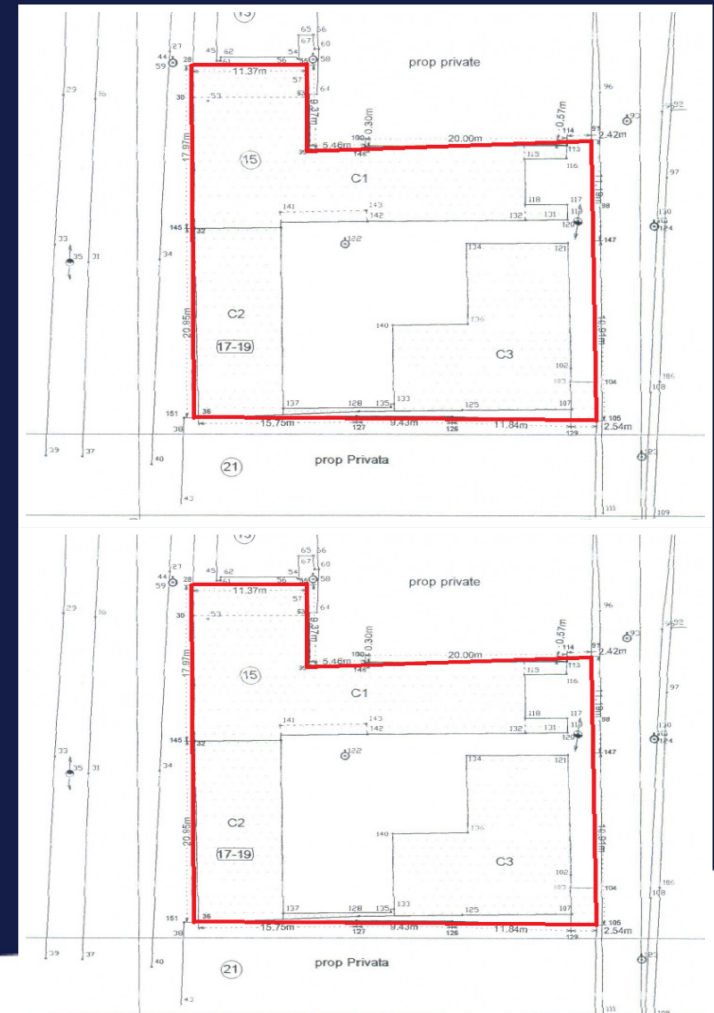

**VANZARE TEREN DE BLOC IN ZONA PIATA
ZORILOR, 1300 MP, FRONT 37 ML, PUG - M2
ID: P13446**

DE VANZARE

Pret: 990.000 €

Teren intravilan

**Suprafata: 1300
m²**

Front: 37 m²

PERSOANA DE CONTACT: MIHAI-SEBASTIAN POP