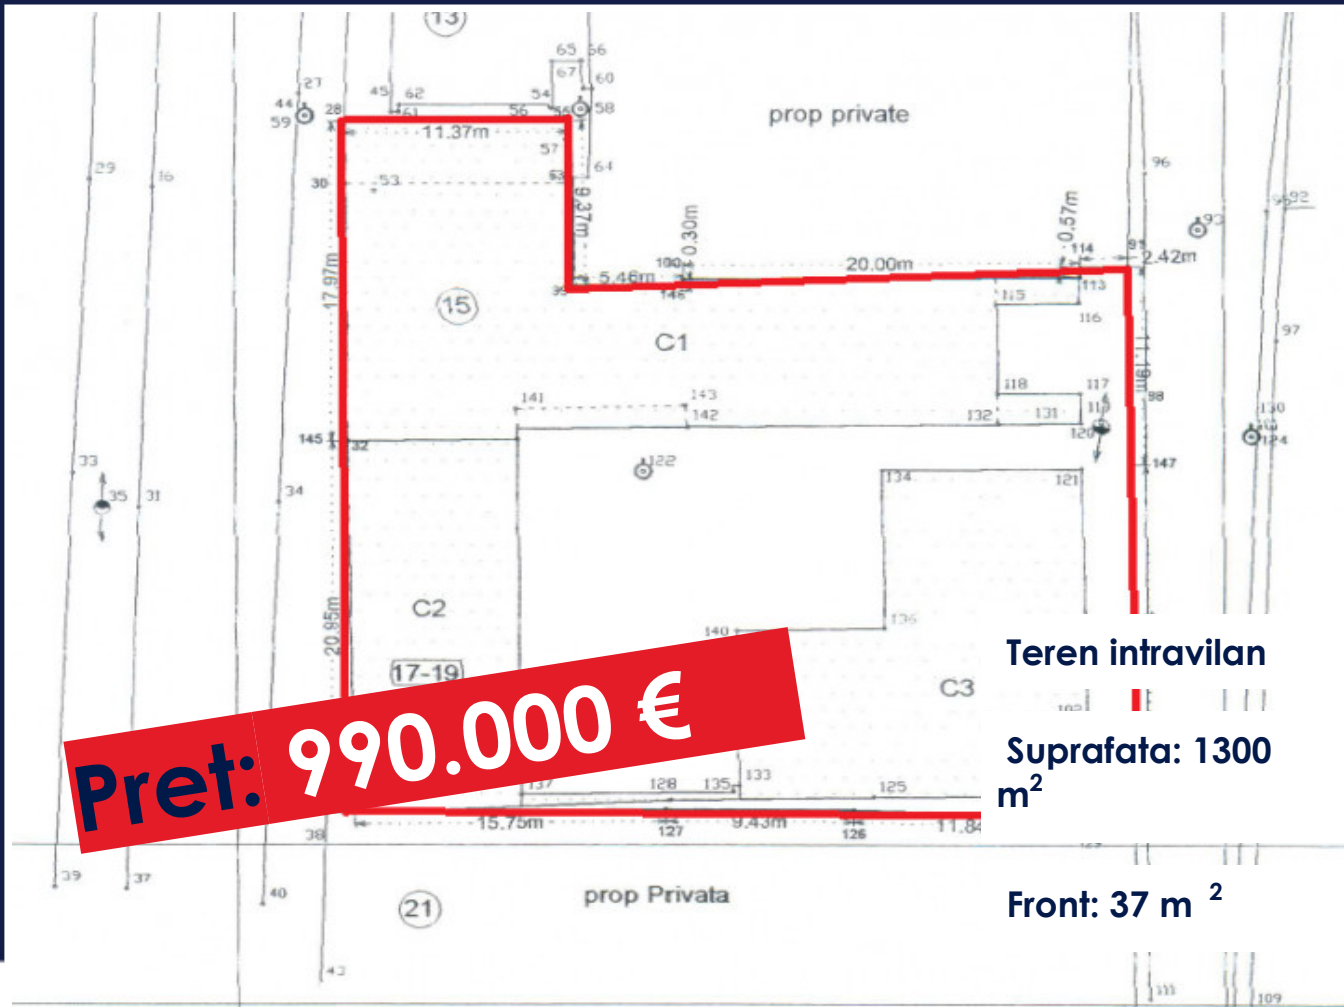

**VANZARE TEREN DE BLOC IN ZONA PIATA
ZORILOR, 1300 MP, FRONT 37 ML, PUG - M2
ID: P13446**

DE VANZARE

Pret: 990.000 €

Teren intravilan

**Suprafata: 1300
m²**

Front: 37 m²

PERSOANA DE CONTACT: MIHAI-SEBASTIAN POP