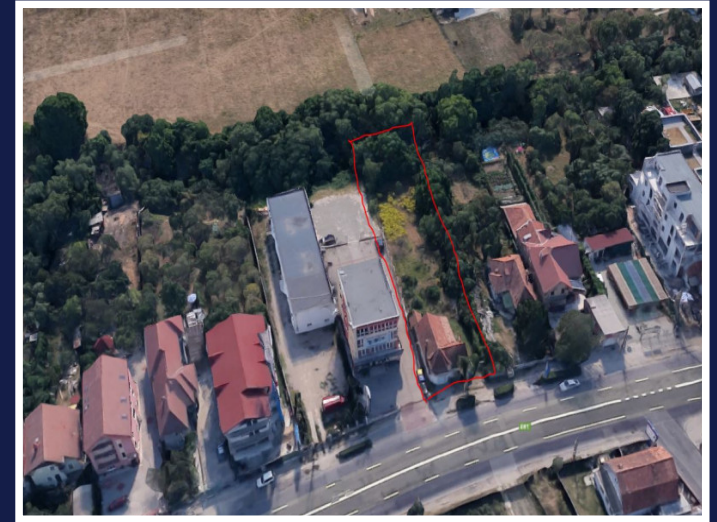

**TEREN INVESTITIE 1500MP, FRONT 15M, ZONA
BUNA ZIUA
ID: P11729**

DE VANZARE

Teren intravilan

**Suprafata: 1500
m²**

Front: 15 m²

PERSOANA DE CONTACT: MIHAI-SEBASTIAN POP
TEL.MOBIL: 0727.228818
EMAIL: office@weltimobiliare.ro