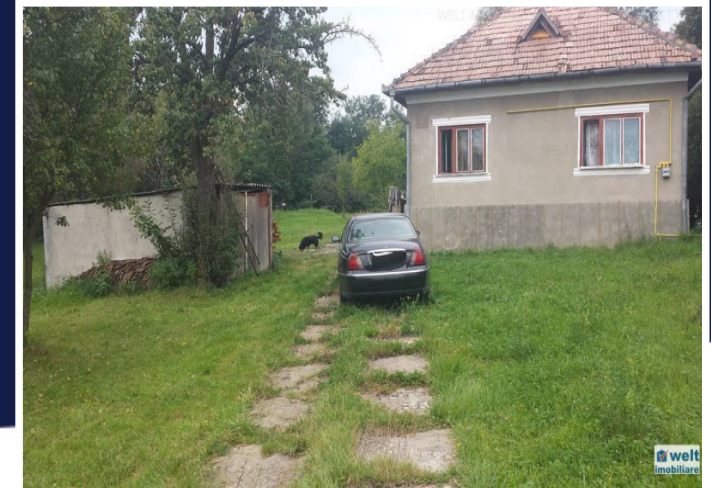

**TEREN INTRAVILAN DE VANZARE, 10100 MP,
ZONA CALEA TURZII, FRONT 40M
ID: 1315G**

DE VANZARE

Teren intravilan

**Suprafata: 10100
m²**

Front: 40 m²

PERSOANA DE CONTACT: BOGDAN PETRU

TEL.MOBIL: 0722.577386

EMAIL: office@weltimobiliare.ro