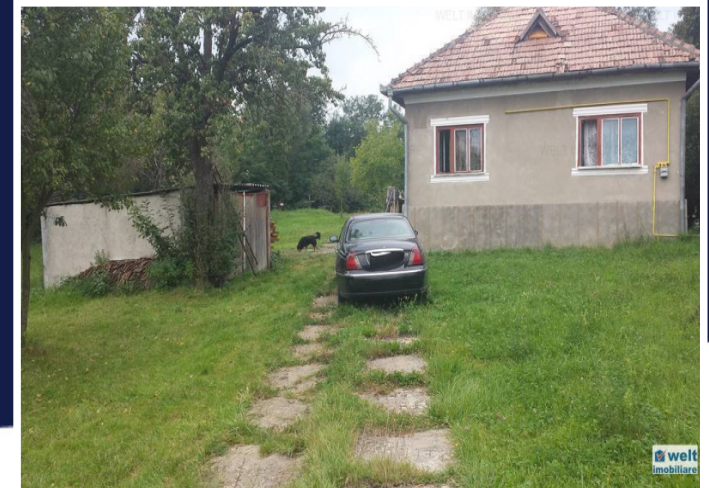

**TEREN INTRAVILAN DE VANZARE, 10100 MP,  
ZONA CALEA TURZII, FRONT 40M  
ID: 1315G**

**DE VANZARE**

**Teren intravilan**

**Suprafata: 10100  
m<sup>2</sup>**

**Front: 40 m<sup>2</sup>**

**PERSOANA DE CONTACT: BOGDAN PETRU**