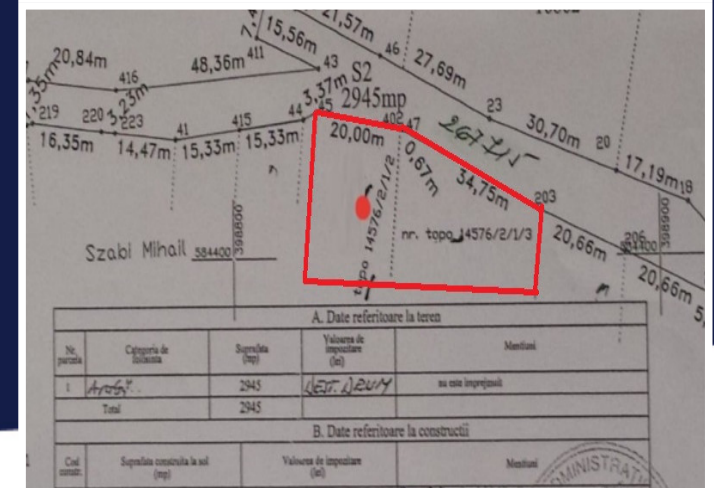

TEREN SOPOR, 1600 MP, FRONT 55
ID: P21006

DE VANZARE

Teren intravilan

Suprafata: 1600
 m^2

Front: 55 m^2

PERSOANA DE CONTACT: BOGDAN PETRU
TEL.MOBIL: 0722.577386
EMAIL: office@weltimobiliare.ro