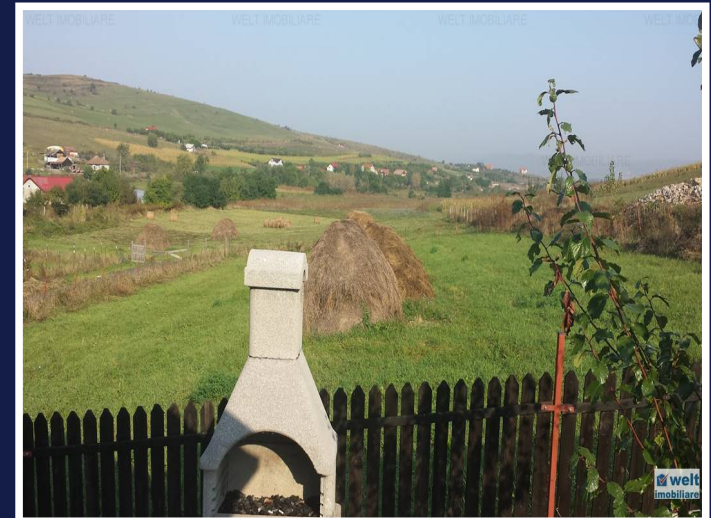

TEREN DE VANZARE SOPOR, 470 MP, PUZ
ID: 1315J

DE VANZARE

Teren intravilan

Suprafata: 470 m²

Front: 18.7 m²

PERSOANA DE CONTACT: BOGDAN PETRU

TEL.MOBIL: 0722.577386

EMAIL: office@weltimobiliare.ro