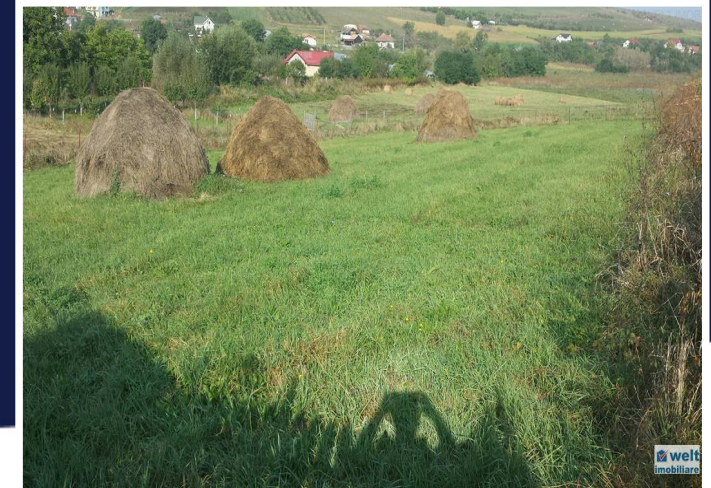

TEREN DE VANZARE SOPOR, 470 MP, PUZ
ID: 1315J

DE VANZARE

Teren intravilan

Suprafata: 470 m²

Front: 18.7 m²

PERSOANA DE CONTACT: BOGDAN PETRU

TEL.MOBIL: 0722.577386

EMAIL: office@weltimobiliare.ro