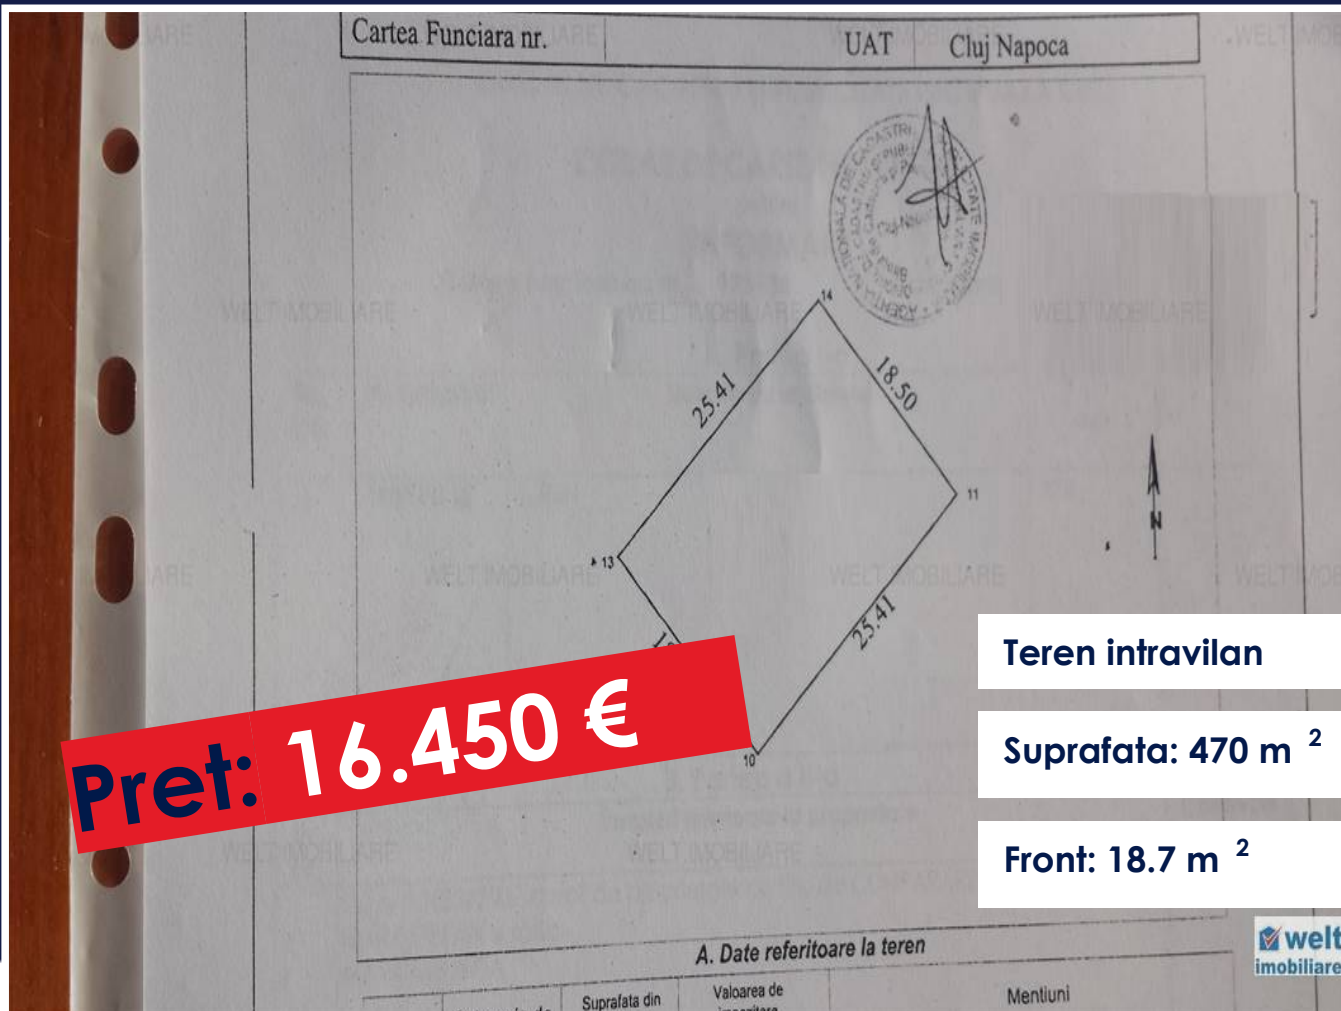

TEREN DE VANZARE SOPOR, 470 MP, PUZ
ID: 1315J

DE VANZARE

Teren intravilan

Suprafata: 470 m²

Front: 18.7 m²

PERSOANA DE CONTACT: BOGDAN PETRU

TEL.MOBIL: 0722.577386

EMAIL: office@weltimobiliare.ro