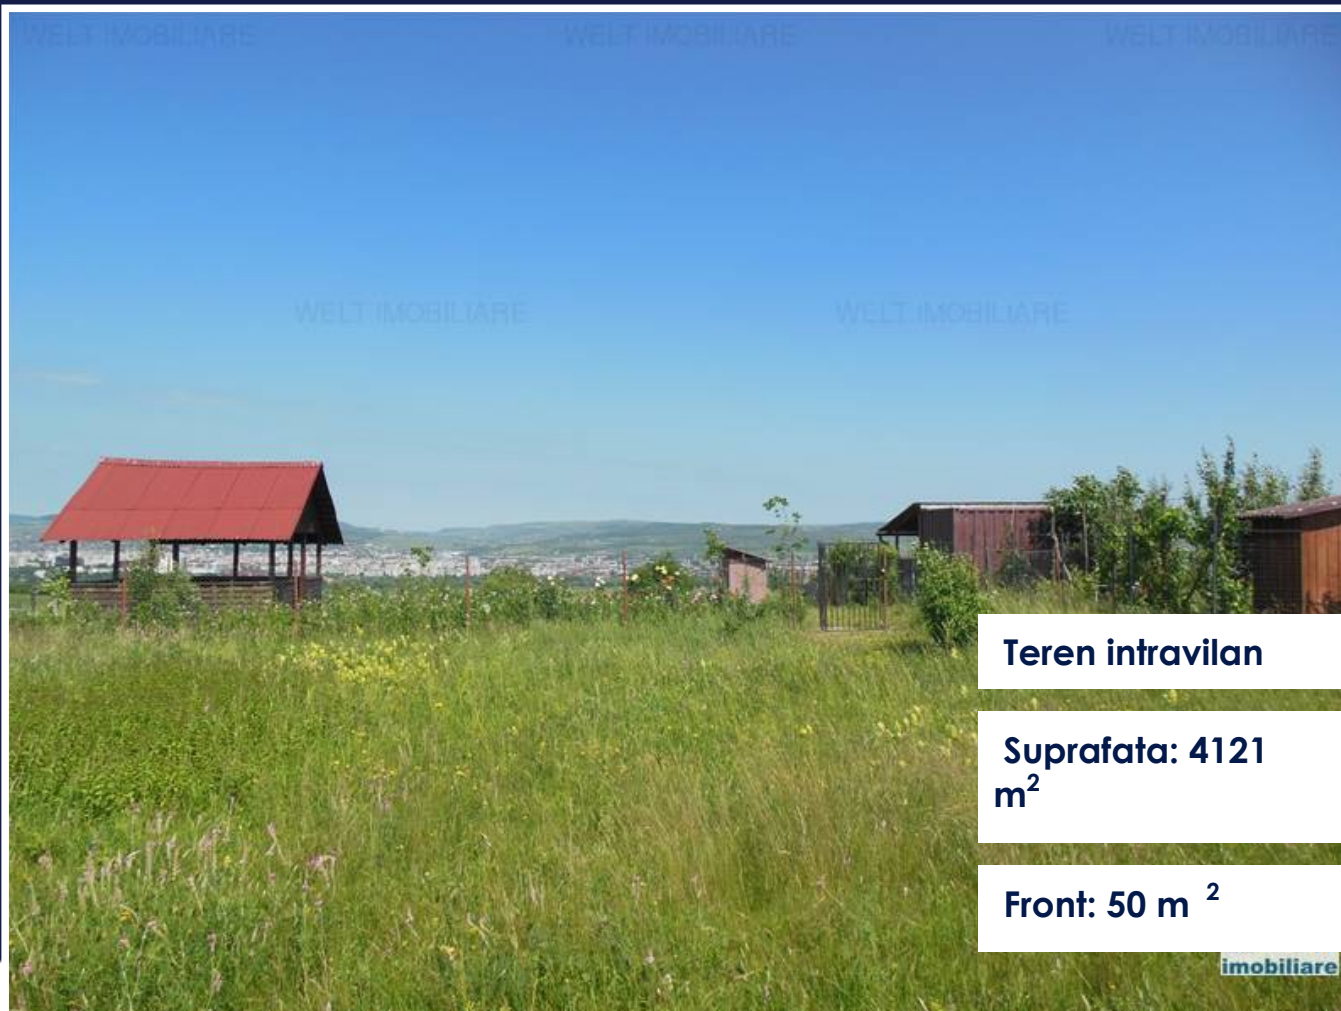

**VANZARE TEREN IN BORHANCII, 9 PARCELE, IN
TOTAL 4121 MP
ID: 130SH**

DE VANZARE

PERSOANA DE CONTACT: BOGDAN PETRU
TEL.MOBIL: 0722.577386
EMAIL: office@weltimobiliare.ro