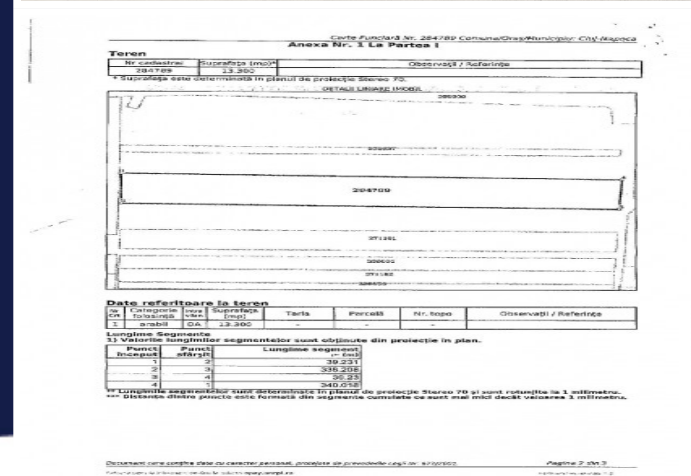

Pret: 723.000 €

Teren intravilan

Suprafata: 13300 m<sup>2</sup>

Front: 39 m<sup>2</sup>

PERSOANA DE CONTACT: LUCIAN ROGOJAN  
TEL.MOBIL: 0737.040012  
EMAIL: [office@weltimobiliare.ro](mailto:office@weltimobiliare.ro)