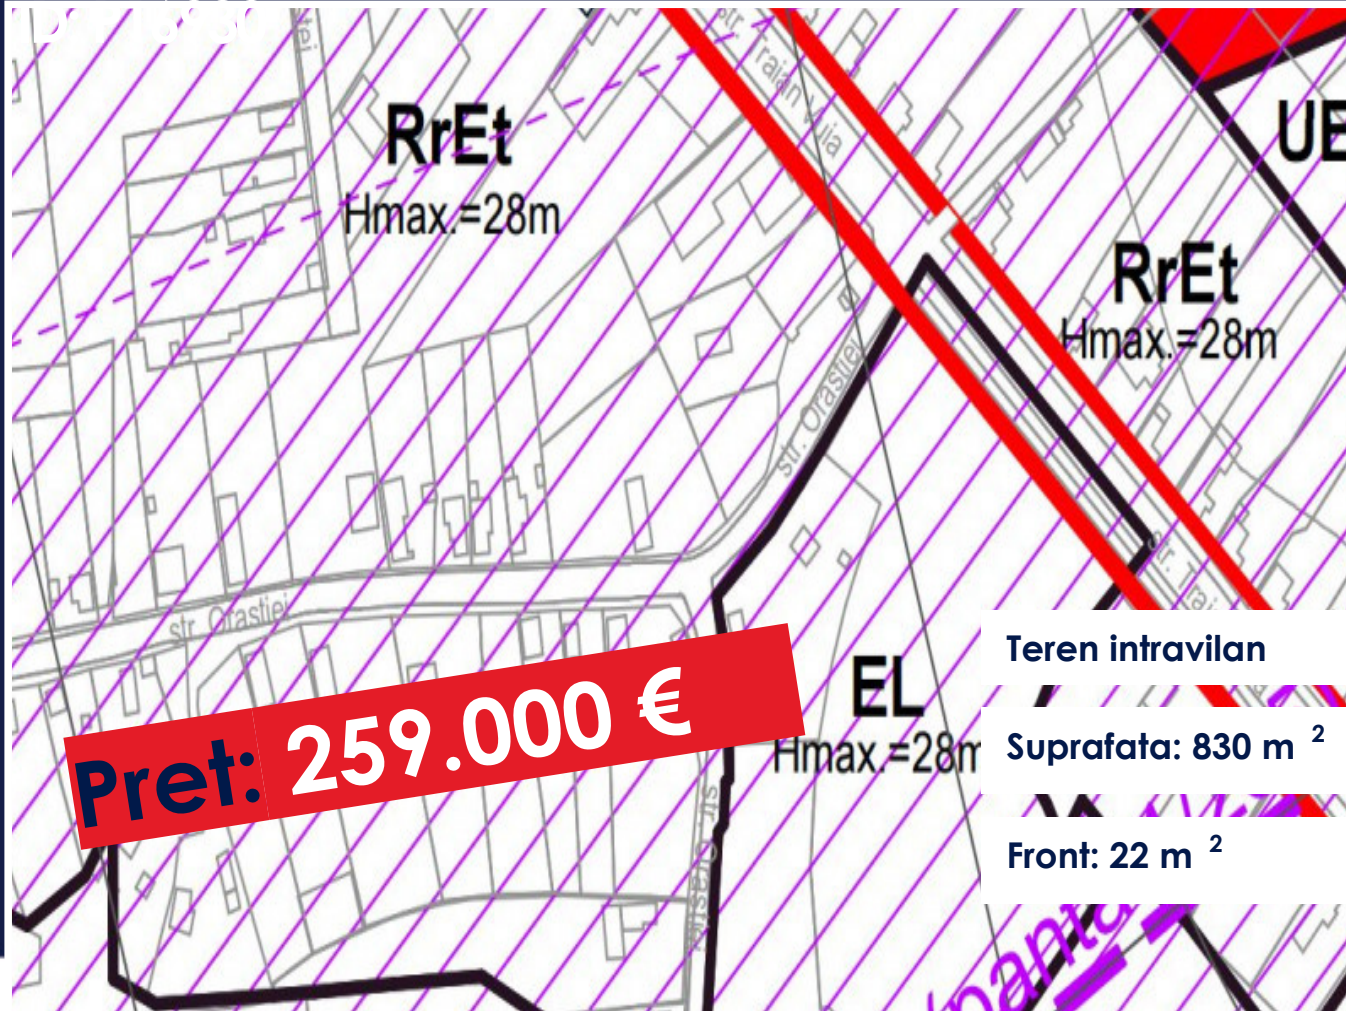

TEREN PENTRU CLADIRE BIROURI,  
SHOWROOM, ALIMENTATIE PUBLICA,  
P+2E+ER

DE VANZARE

PERSOANA DE CONTACT: RAUL DOLEANU  
TEL.MOBIL: 0737.040014  
EMAIL: [office@weltimobiliare.ro](mailto:office@weltimobiliare.ro)