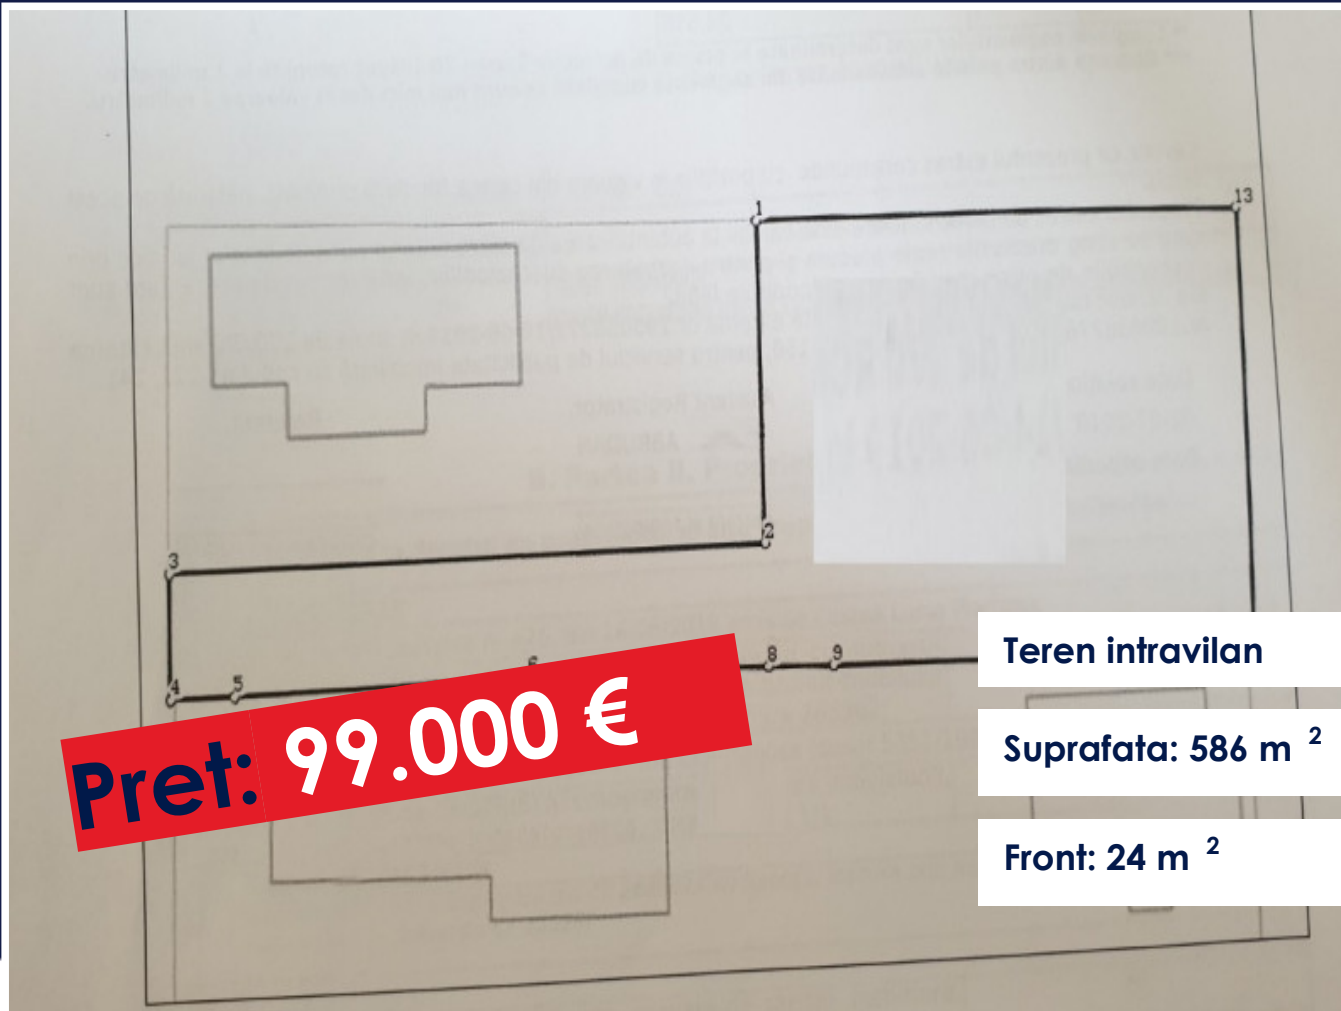

TEREN DE VANZARE, ZONA PLEVNEI  
ID: P17631

DE VANZARE

Pret: 99.000 €

Teren intravilan

Suprafata: 586 m<sup>2</sup>

Front: 24 m<sup>2</sup>

Lungime Segmente

1) Valorile lungimilor segmentelor sunt obținute din proiecție în

Punct început	Punct sfârșit	Lungime segment (** (m)
1	2	13.2
2	3	29.58
3	4	5.0
4	5	3.141
5	6	14.515
6	7	9.262

Punct început	Punct sfârșit	Lungime segment (** (m)
7	8	2.708
8	9	3.224
9	10	11.16
10	11	4.638
11	12	5.136
12	13	17.998
13	1	24.516

\*\* Lungimile segmentelor sunt determinate în planul de proiecție St  
\*\*\* Distanța dintre puncte este formată din segmente cumulate ce s

PERSOANA DE CONTACT: BOGDAN PETRU

TEL.MOBIL: 0722.577386

EMAIL: [office@weltimobiliare.ro](mailto:office@weltimobiliare.ro)