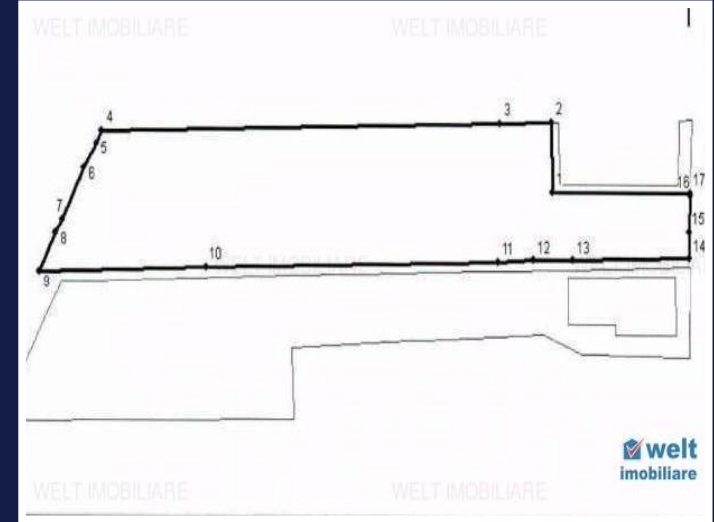

# DE VANZARE

ID: 13123

Teren intravilan

Suprafata: 1132 m<sup>2</sup>

Front: 14 m<sup>2</sup>

PERSOANA DE CONTACT: BOGDAN PETRU

TEL.MOBIL: 0722.577386

EMAIL: [office@weltimobiliare.ro](mailto:office@weltimobiliare.ro)