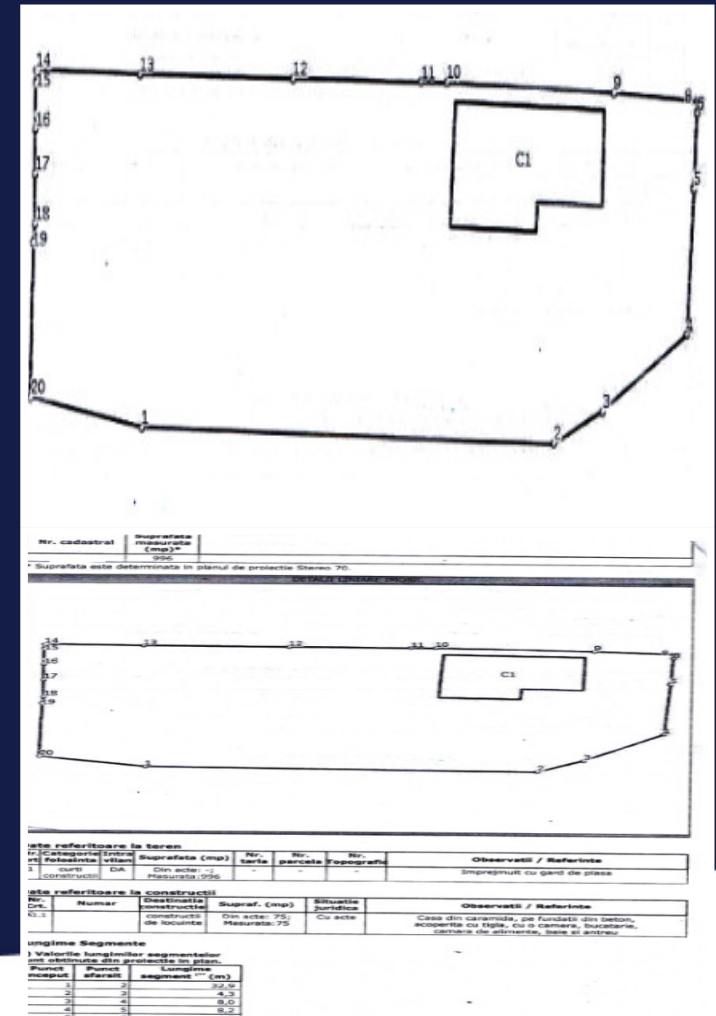

**VANZARE TEREN DE BLOC, MARASTI, 1000 MP,
FRONT 22 ML, INCADRARE RRM2
ID: P9659**

DE VANZARE

Pret: 600.000 €

Teren intravilan

**Suprafata: 1000
m²**

Front: 22 m²

PERSOANA DE CONTACT: MIHAI-SEBASTIAN POP
TEL.MOBIL: 0727.228818
EMAIL: office@weltimobiliare.ro