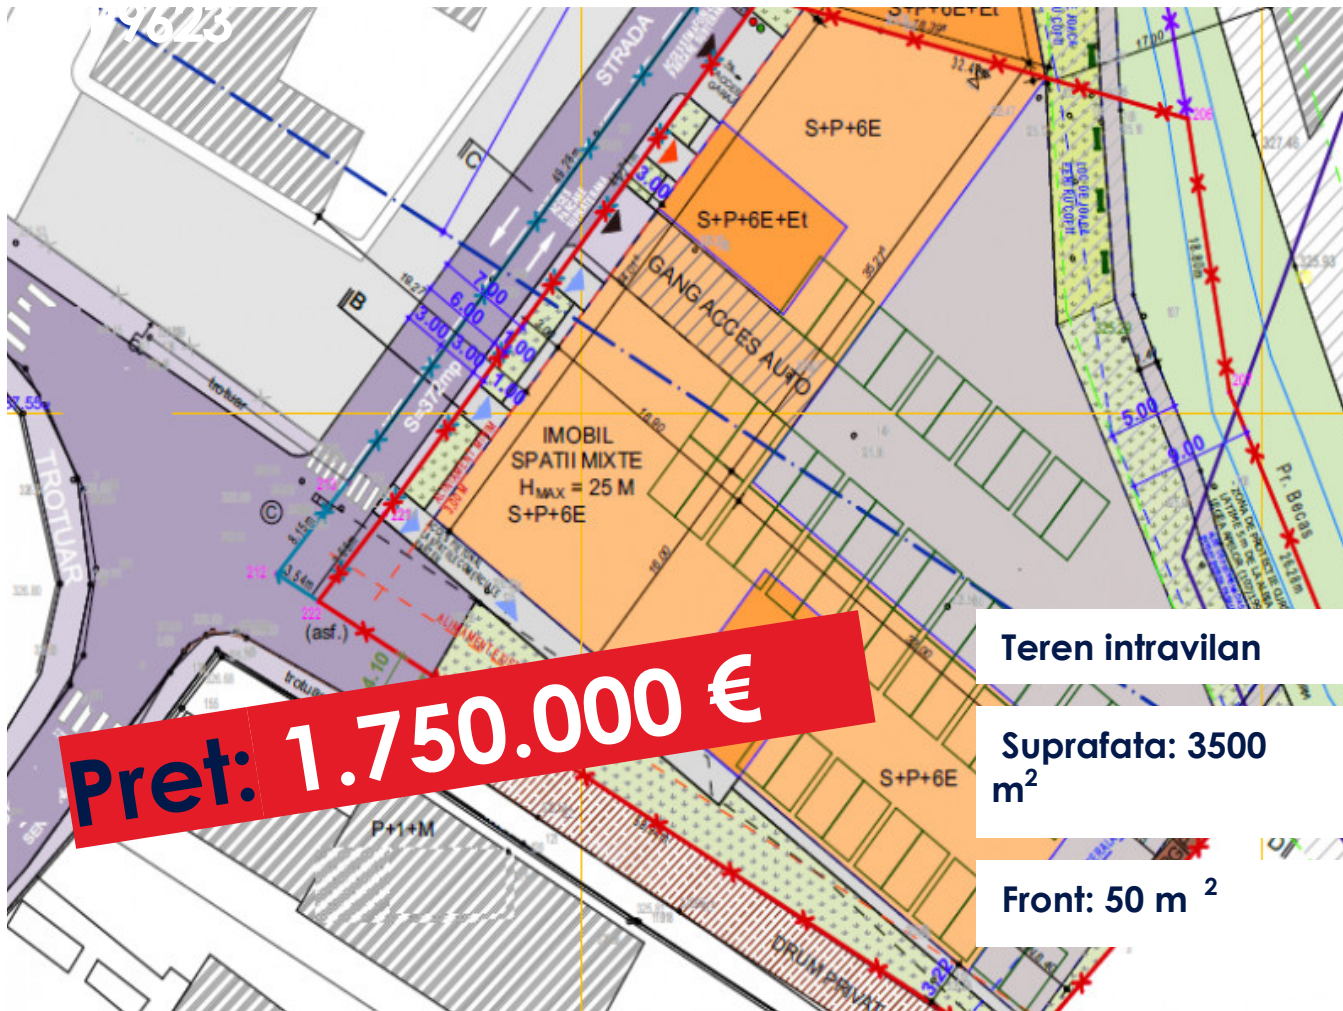

TEREN DE BLOC IN MARASTI, ZONA IULIUS
MALL, PUZ IN LUCRU, IMOBIL P+6 CU 11000
MP

DE VANZARE

PERSONA DE CONTACT: MIHAI-SEBASTIAN POP
TEL.MOBIL: 0727.228818
EMAIL: office@weltimobiliare.ro