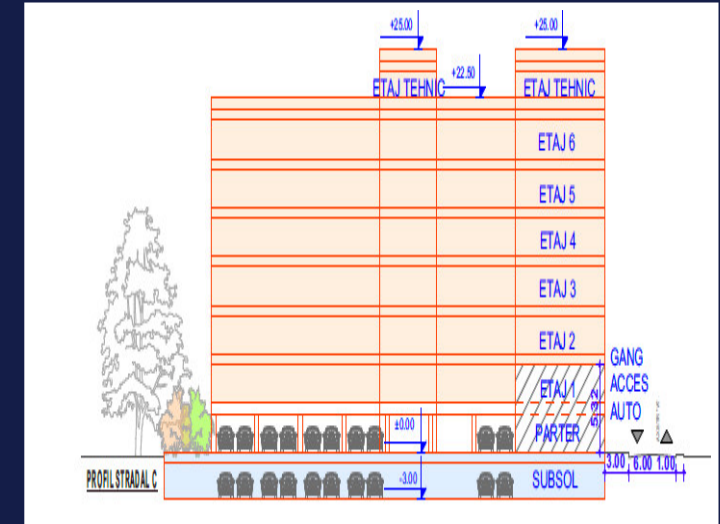

TEREN DE BLOC IN MARASTI, ZONA IULIUS
MALL, PUZ IN LUCRU, IMOBIL P+6 CU 11000
MP

DE VANZARE

Pret: 1.750.000 €

Teren intravilan

Suprafata: 3500
m²

Front: 50 m²

PERSOANA DE CONTACT: MIHAI-SEBASTIAN POP
TEL.MOBIL: 0727.228818
EMAIL: office@weltimobiliare.ro