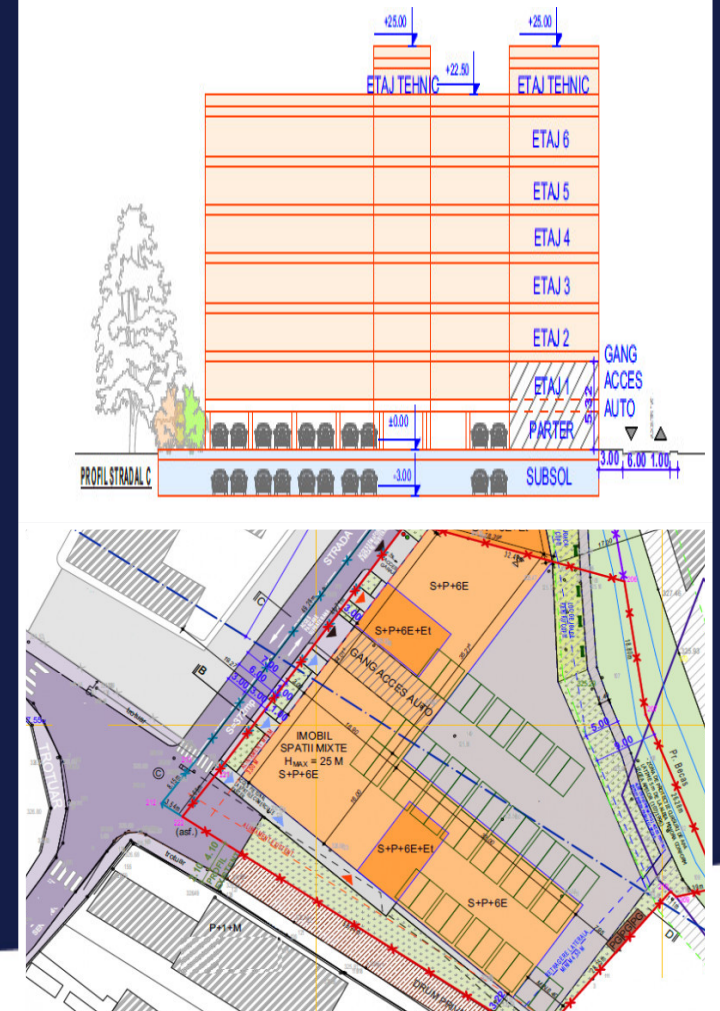

TEREN DE BLOC IN MARASTI, ZONA IULIUS
MALL, PUZ IN LUCRU, IMOBIL P+6 CU 11000
MP

DE VANZARE

PERSONA DE CONTACT: MIHAI-SEBASTIAN POP
TEL.MOBIL: 0727.228818
EMAIL: office@weltimobiliare.ro