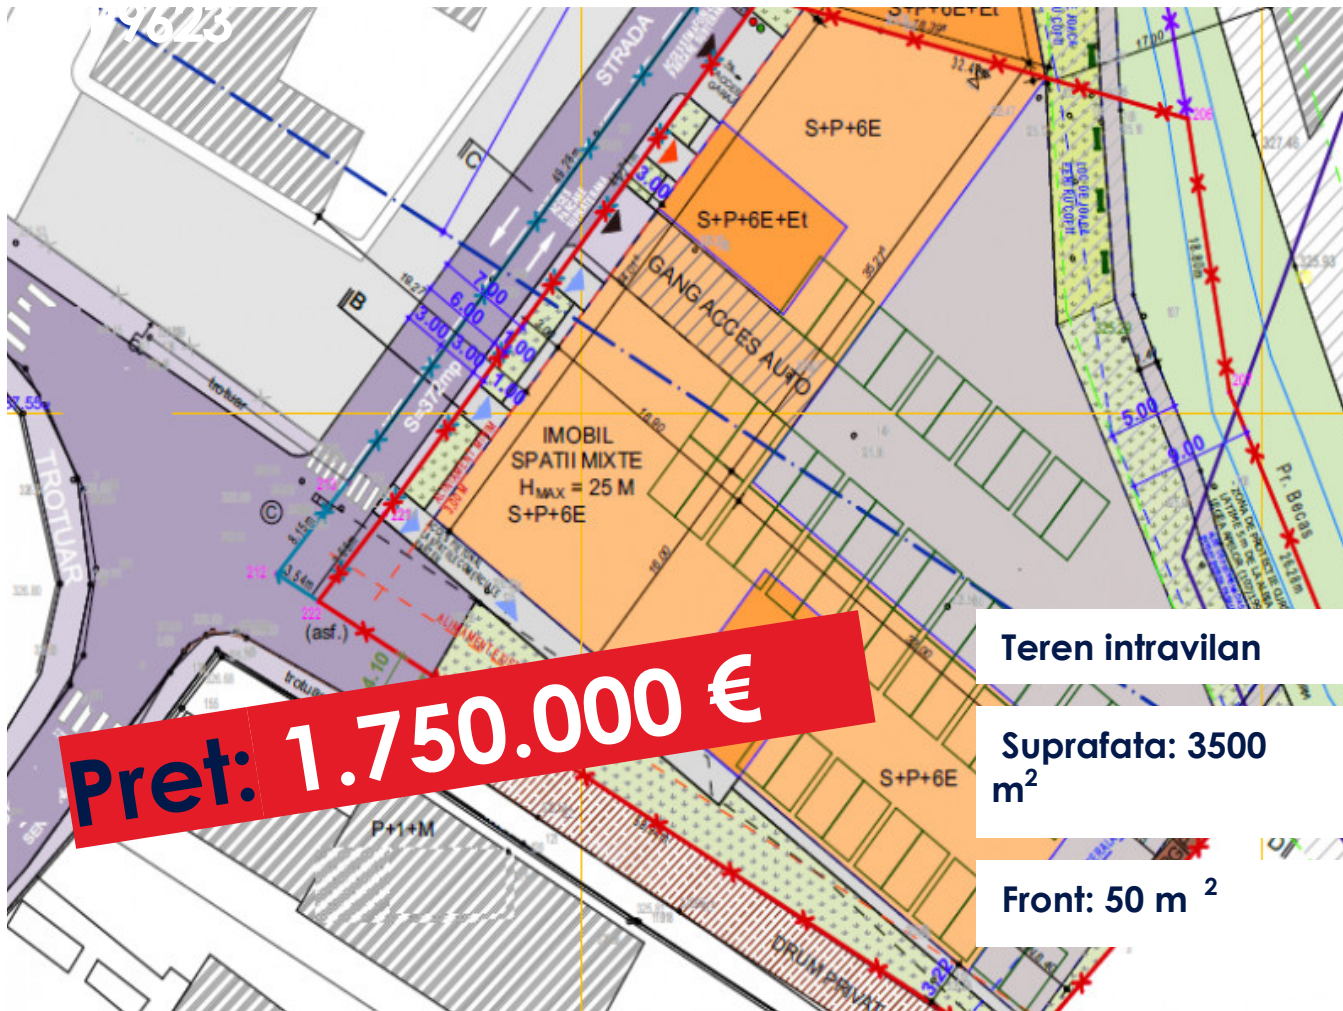

TEREN DE BLOC IN MARASTI, ZONA IULIUS
MALL, PUZ IN LUCRU, IMOBIL P+6 CU 11000
MP

DE VANZARE

Pret: 1.750.000 €

Teren intravilan

Suprafata: 3500
m²

Front: 50 m²

1.

- STEREN = 3186,00 mp
- DIN CARE:
 - 155 MP - ZONA Ve
- REZULTA TEREN PENTRU CONSTRUIRE IMOBIL MIXT: 3031 MP
- SC = 1800,00 mp
- SCD = 9090,00 mp (CALCUL CUT)
- SCD = 11140,00 mp (INCLUSIV SUBSOL)
- NR. APARTAMENTE = 108
- CALCUL LOCURI PARCARE:
 - LOCUIRE - 1 LOC PARCARE/ APARTAMENT CU AU<100 mp
 - COMERT - 1 LOC PARCARE LA 35 mp SUPRAFATA DE VANZARE
 - 1 LOC BICICLETA / APARTAMENT
- NR. LOCURI PARCARE = 108+15 = 123
- NR. LOCURI PENTRU BICICLETE = 108
- REGIM DE INALTIME S+P+6E+ET