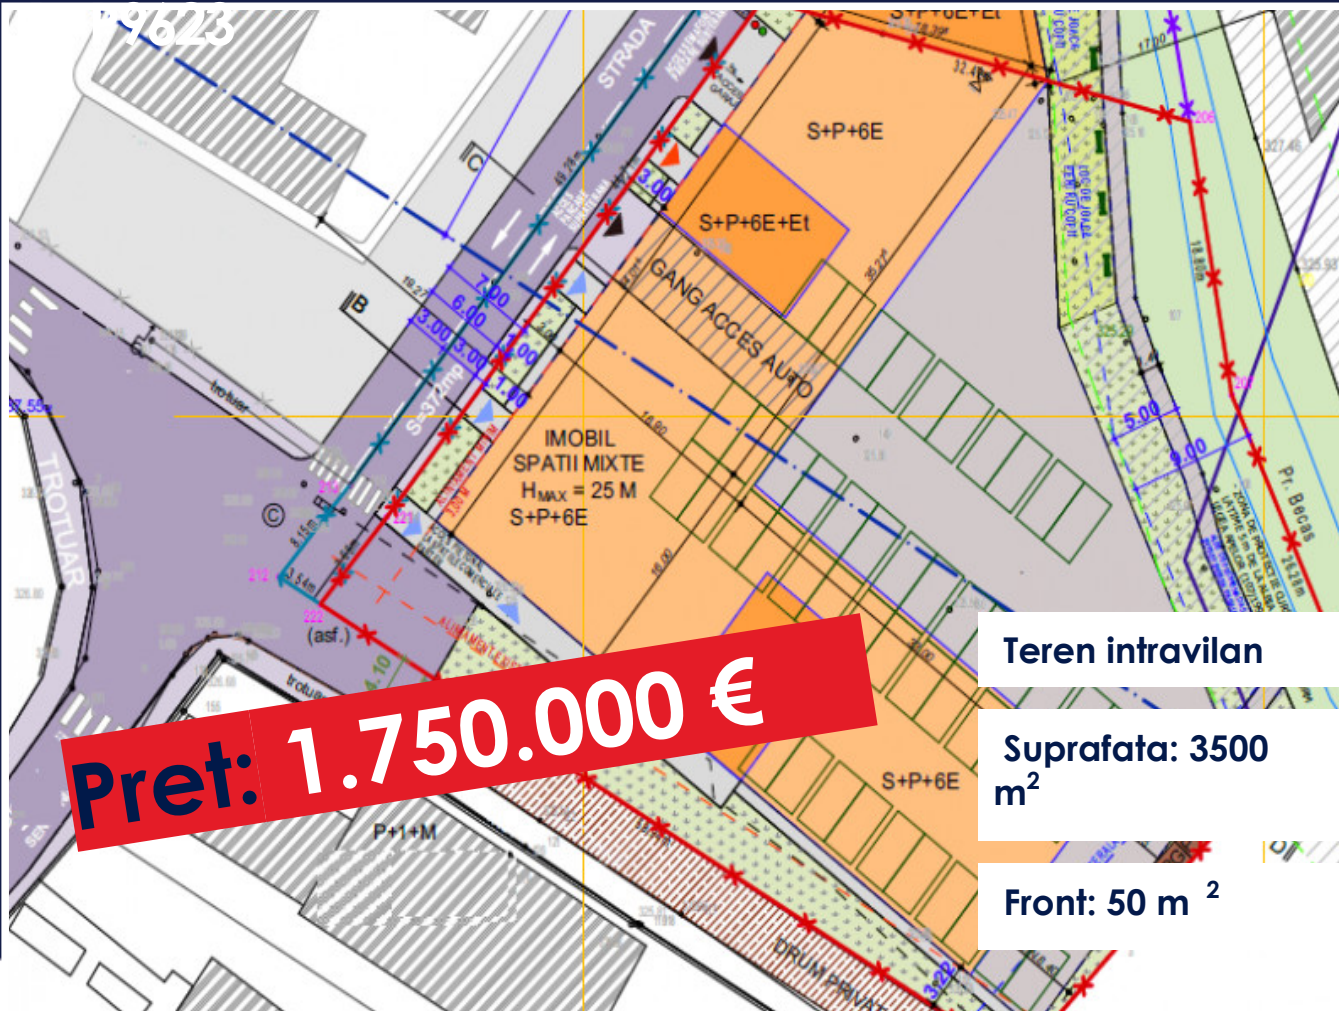

TEREN DE BLOC IN MARASTI, ZONA IULIUS
MALL, PUZ IN LUCRU, IMOBIL P+6 CU 11000
MP

DE VANZARE

Pret: 1.750.000 €

Teren intravilan

Suprafata: 3500
m²

Front: 50 m²

PERSOANA DE CONTACT: MIHAI-SEBASTIAN POP
TEL.MOBIL: 0727.228818
EMAIL: office@weltimobiliare.ro