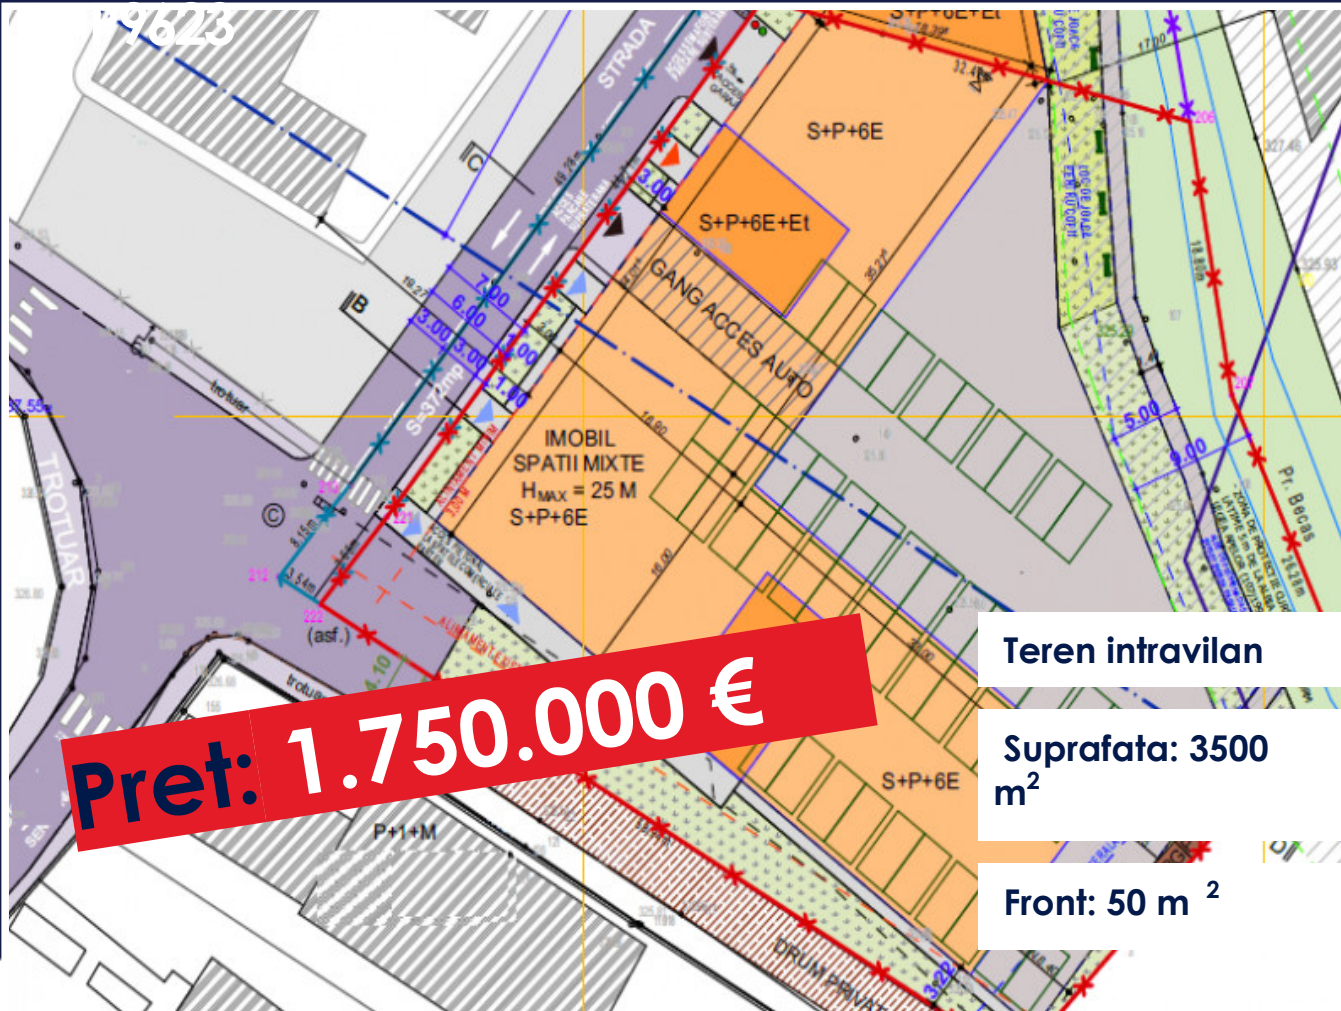

TEREN DE BLOC IN MARASTI, ZONA IULIUS
MALL, PUZ IN LUCRU, IMOBIL P+6 CU 11000
MP

DE VANZARE

Pret: 1.750.000 €

Teren intravilan

Suprafata: 3500
m²

Front: 50 m²

PERSOANA DE CONTACT: MIHAI-SEBASTIAN POP
TEL.MOBIL: 0727.228818
EMAIL: office@weltimobiliare.ro