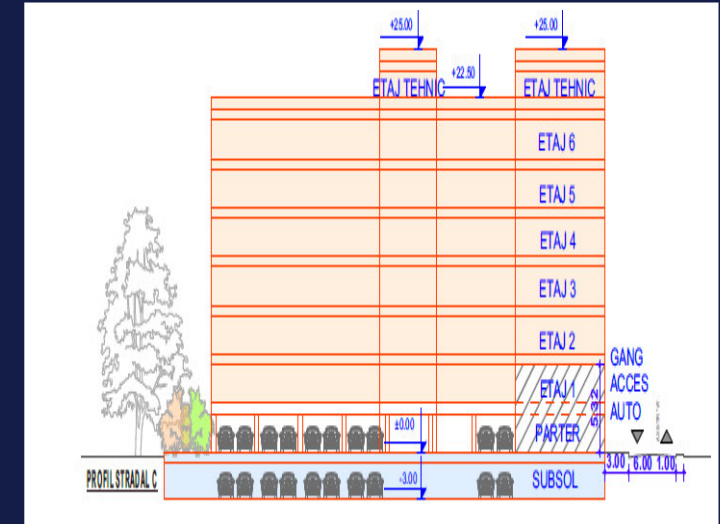

TEREN DE BLOC IN MARASTI, ZONA IULIUS  
MALL, PUZ IN LUCRU, IMOBIL P+6 CU 11000  
MP

DE VANZARE

Pret: 1.750.000 €

Teren intravilan

Suprafata: 3500  
m<sup>2</sup>

Front: 50 m<sup>2</sup>

PERSOANA DE CONTACT: MIHAI-SEBASTIAN POP  
TEL.MOBIL: 0727.228818  
EMAIL: [office@weltimobiliare.ro](mailto:office@weltimobiliare.ro)