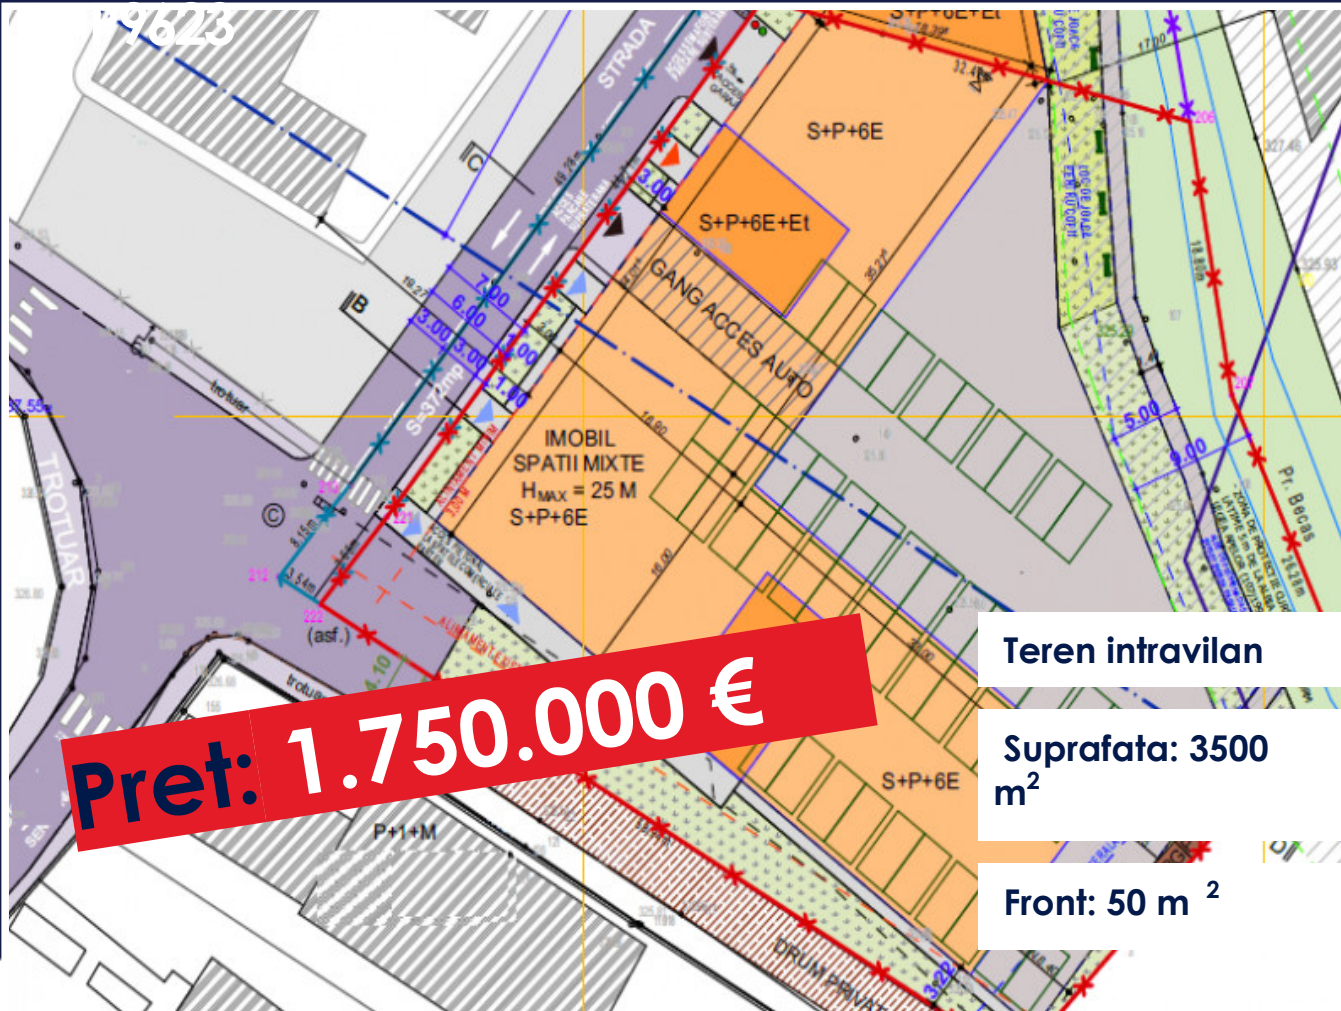

TEREN DE BLOC IN MARASTI, ZONA IULIUS
MALL, PUZ IN LUCRU, IMOBIL P+6 CU 11000
MP

DE VANZARE

Pret: 1.750.000 €

Teren intravilan

Suprafata: 3500
m²

Front: 50 m²

PERSONA DE CONTACT: MIHAI-SEBASTIAN POP
TEL.MOBIL: 0727.228818
EMAIL: office@weltimobiliare.ro