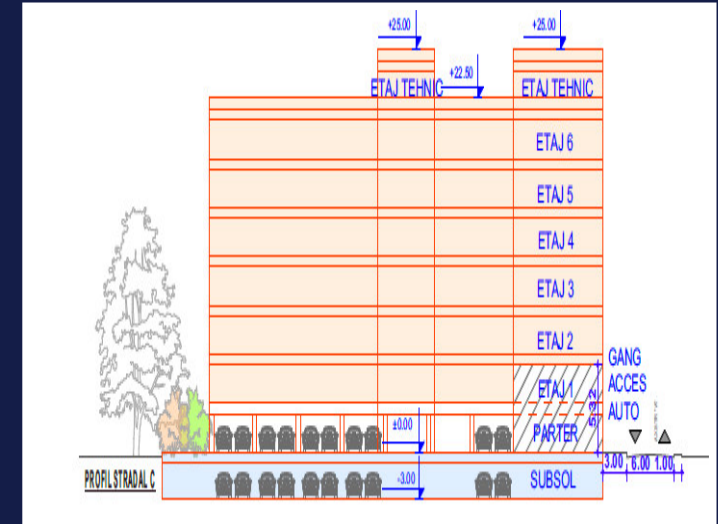

TEREN DE BLOC IN MARASTI, ZONA IULIUS
MALL, PUZ IN LUCRU, IMOBIL P+6 CU 11000
MP

DE VANZARE

Pret: 1.750.000 €

Teren intravilan

Suprafata: 3500
m²

Front: 50 m²

PERSONA DE CONTACT: MIHAI-SEBASTIAN POP
TEL.MOBIL: 0727.228818
EMAIL: office@weltimobiliare.ro