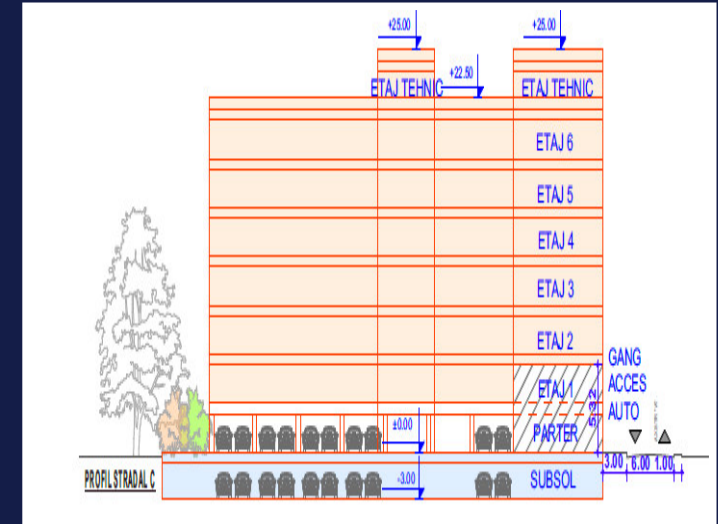

TEREN DE BLOC IN MARASTI, ZONA IULIUS
MALL, PUZ IN LUCRU, IMOBIL P+6 CU 11000
MP

DE VANZARE

Pret: 1.750.000 €

Teren intravilan

Suprafata: 3500
m²

Front: 50 m²

PERSOANA DE CONTACT: MIHAI-SEBASTIAN POP
TEL.MOBIL: 0727.228818
EMAIL: office@weltimobiliare.ro