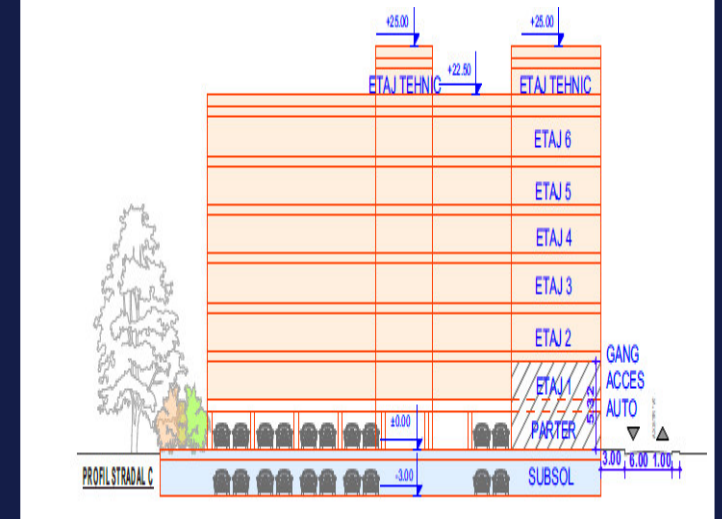

TEREN DE BLOC IN MARASTI, ZONA IULIUS
MALL, PUZ IN LUCRU, IMOBIL P+6 CU 11000
MP

DE VANZARE

Pret: 1.750.000 €

Teren intravilan

Suprafata: 3500
m²

Front: 50 m²

1.

- STEREN = 3186,00 mp
- DIN CARE:
 - 155 MP - ZONA Ve
- REZULTA TEREN PENTRU CONSTRUIRE IMOBIL MIXT: 3031 MP
- SC = 1800,00 mp
- SCD = 9090,00 mp (CALCUL CUT)
- SCD = 11140,00 mp (INCLUSIV SUBSOL)
- NR. APARTAMENTE = 108
- CALCUL LOCURI PARCARE:
 - LOCUIRE - 1 LOC PARCARE/ APARTAMENT CU AU<100 mp
 - COMERT - 1 LOC PARCARE LA 35 mp SUPRAFATA DE VANZARE
 - 1 LOC BICICLETA / APARTAMENT
- NR. LOCURI PARCARE = 108+15 = 123
- NR. LOCURI PENTRU BICICLETE = 108
- REGIM DE INALTIME S+P+6E+ET