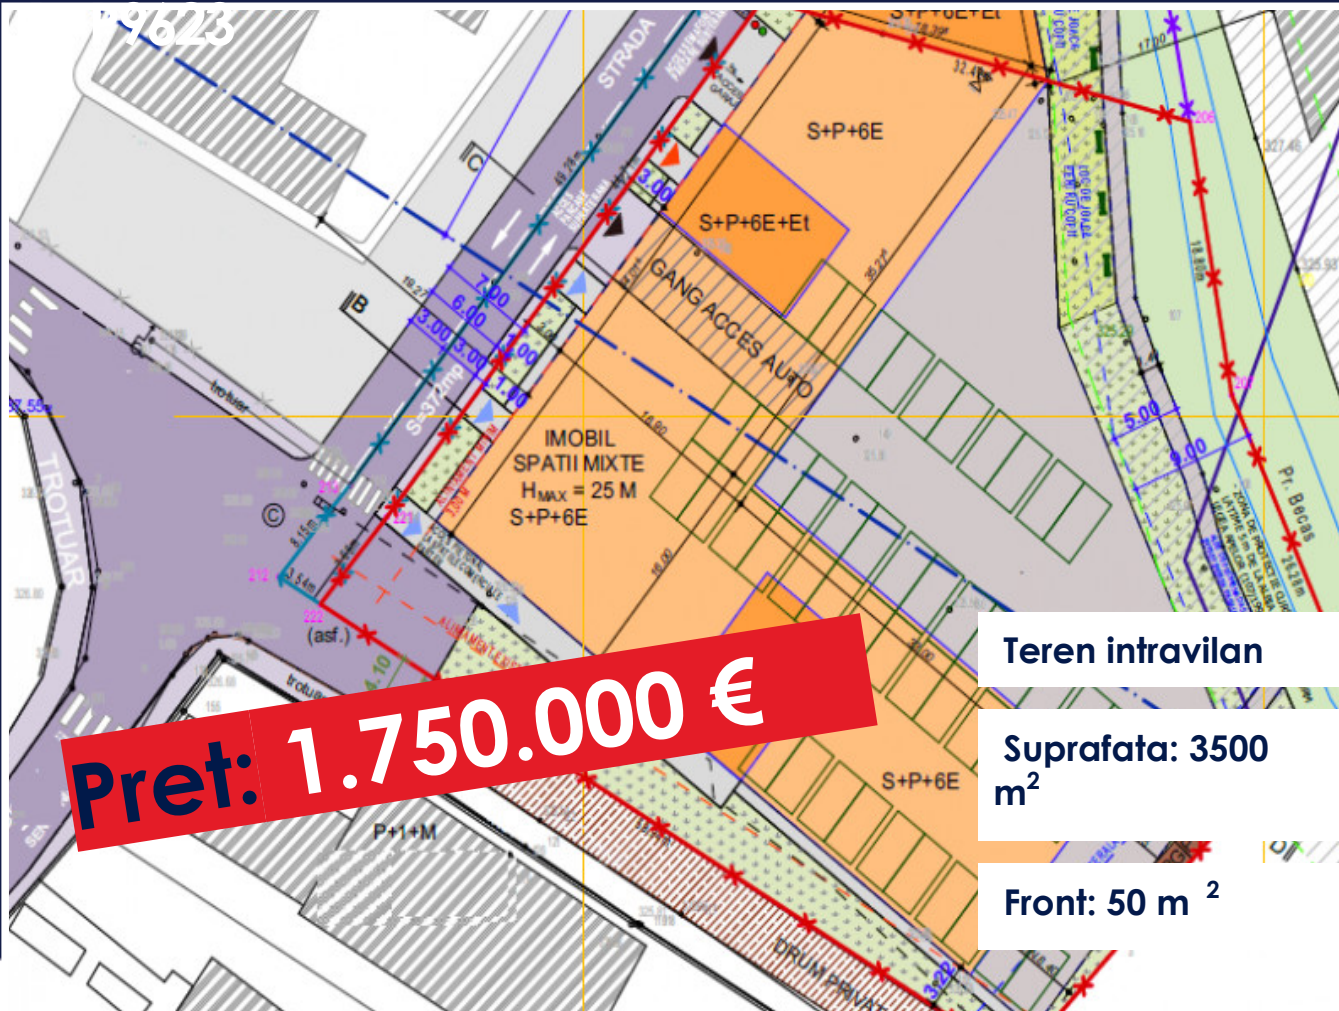

TEREN DE BLOC IN MARASTI, ZONA IULIUS  
MALL, PUZ IN LUCRU, IMOBIL P+6 CU 11000  
MP

DE VANZARE

Pret: 1.750.000 €

Teren intravilan

Suprafata: 3500  
m<sup>2</sup>

Front: 50 m<sup>2</sup>

PERSOANA DE CONTACT: MIHAI-SEBASTIAN POP  
TEL.MOBIL: 0727.228818  
EMAIL: [office@weltimobiliare.ro](mailto:office@weltimobiliare.ro)