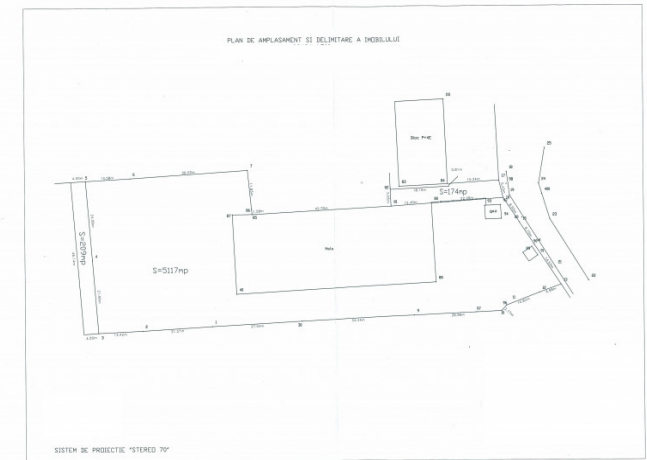

TEREN 5500MP MARASTI CUT 2.8, ZONA
TERAPIA CLUJ
ID: P9006

DE VANZARE

Pret: 1.600.000 €

Teren intravilan

Suprafata: 5500
m²

Front: 45 m²

PERSOANA DE CONTACT: COTLIN BONTE

TEL.MOBIL: 0799.994041