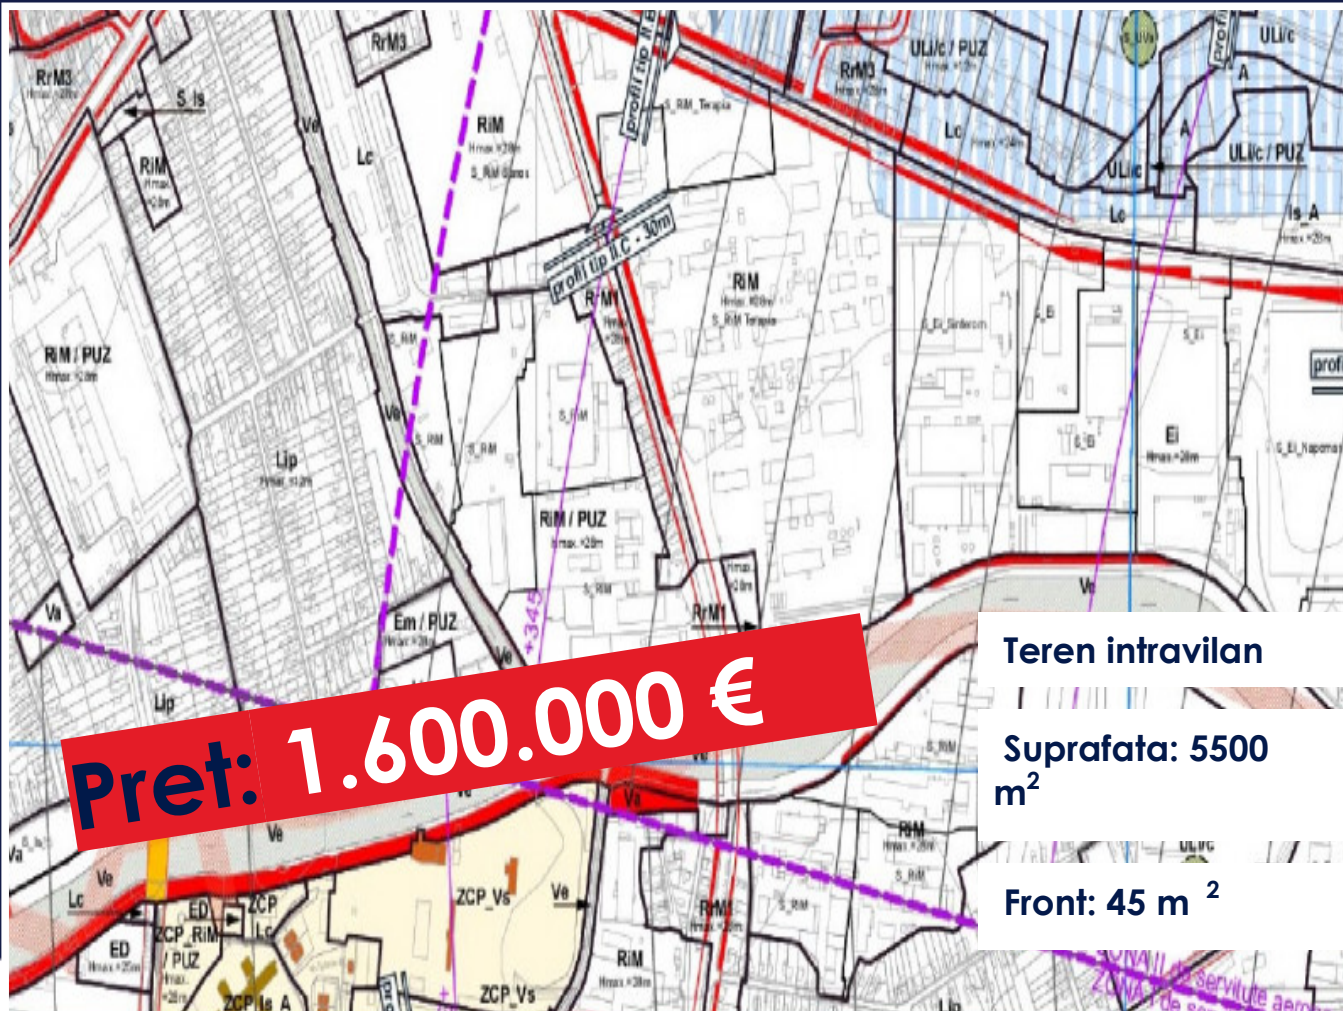

**TEREN PENTRU CONSTRUCTII REZIDENTIALE
MARASTI CUT 2.8, ZONA TERAPIA CLUJ
ID: P9006**

DE VANZARE

PERSOANA DE CONTACT: COTLIN BONTE

TEL.MOBIL: 0799.994041

EMAIL: office@weltimobiliare.ro