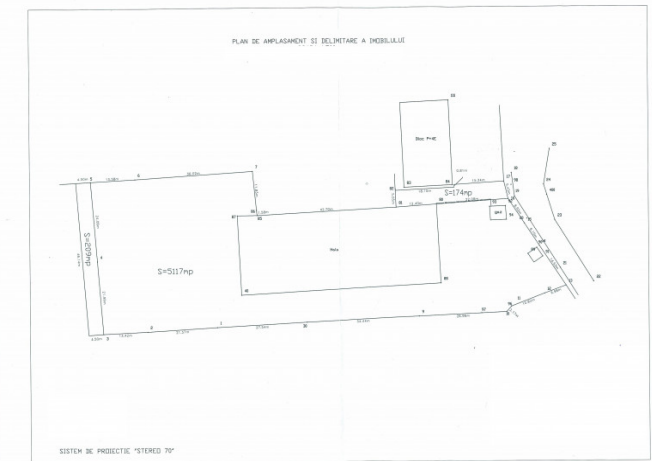

TEREN 5500MP MARASTI CUT 2.8, ZONA
TERAPIA CLUJ
ID: P9006

DE VANZARE

Pret: 1.600.000 €

Teren intravilan

Suprafata: 5500
m²

Front: 45 m²

PERSOANA DE CONTACT: COTLIN BONTE

TEL.MOBIL: 0799.994041