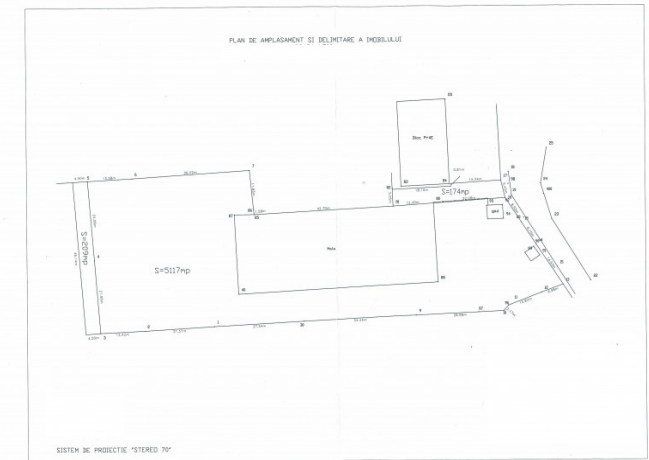

**TEREN PENTRU CONSTRUCTII REZIDENTIALE  
MARASTI CUT 2.8, ZONA TERAPIA CLUJ  
ID: P9006**

**DE VANZARE**

**Pret: 1.600.000 €**

**Teren intravilan**

**Suprafata: 5500 m<sup>2</sup>**

**Front: 39 m<sup>2</sup>**