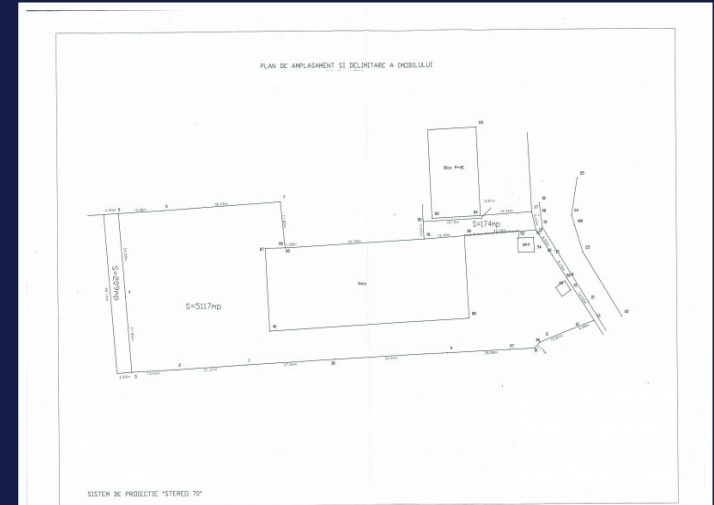

**TEREN PENTRU CONSTRUCTII REZIDENTIALE
MARASTI CUT 2.8, ZONA TERAPIA CLUJ
ID: P9006**

DE VANZARE

PERSOANA DE CONTACT: COTLIN BONTE

TEL.MOBIL: 0799.994041

EMAIL: office@weltimobiliare.ro