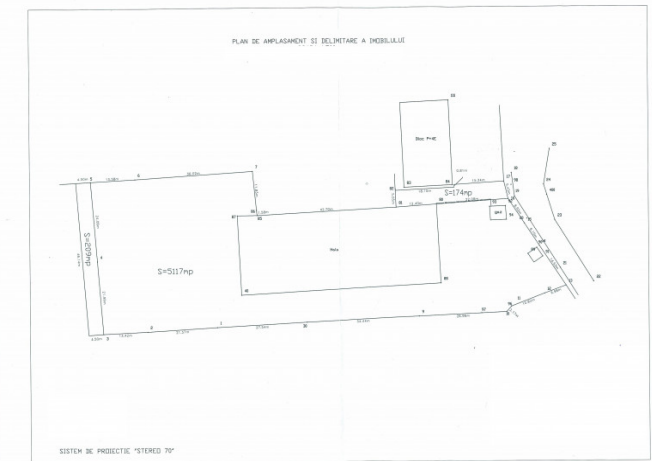

TEREN 5500MP MARASTI CUT 2.8, ZONA  
TERAPIA CLUJ  
ID: P9006

DE VANZARE

Pret: 1.600.000 €

Teren intravilan

Suprafata: 5500  
m<sup>2</sup>

Front: 45 m<sup>2</sup>

PERSOANA DE CONTACT: COTLIN BONTE

TEL.MOBIL: 0799.994041