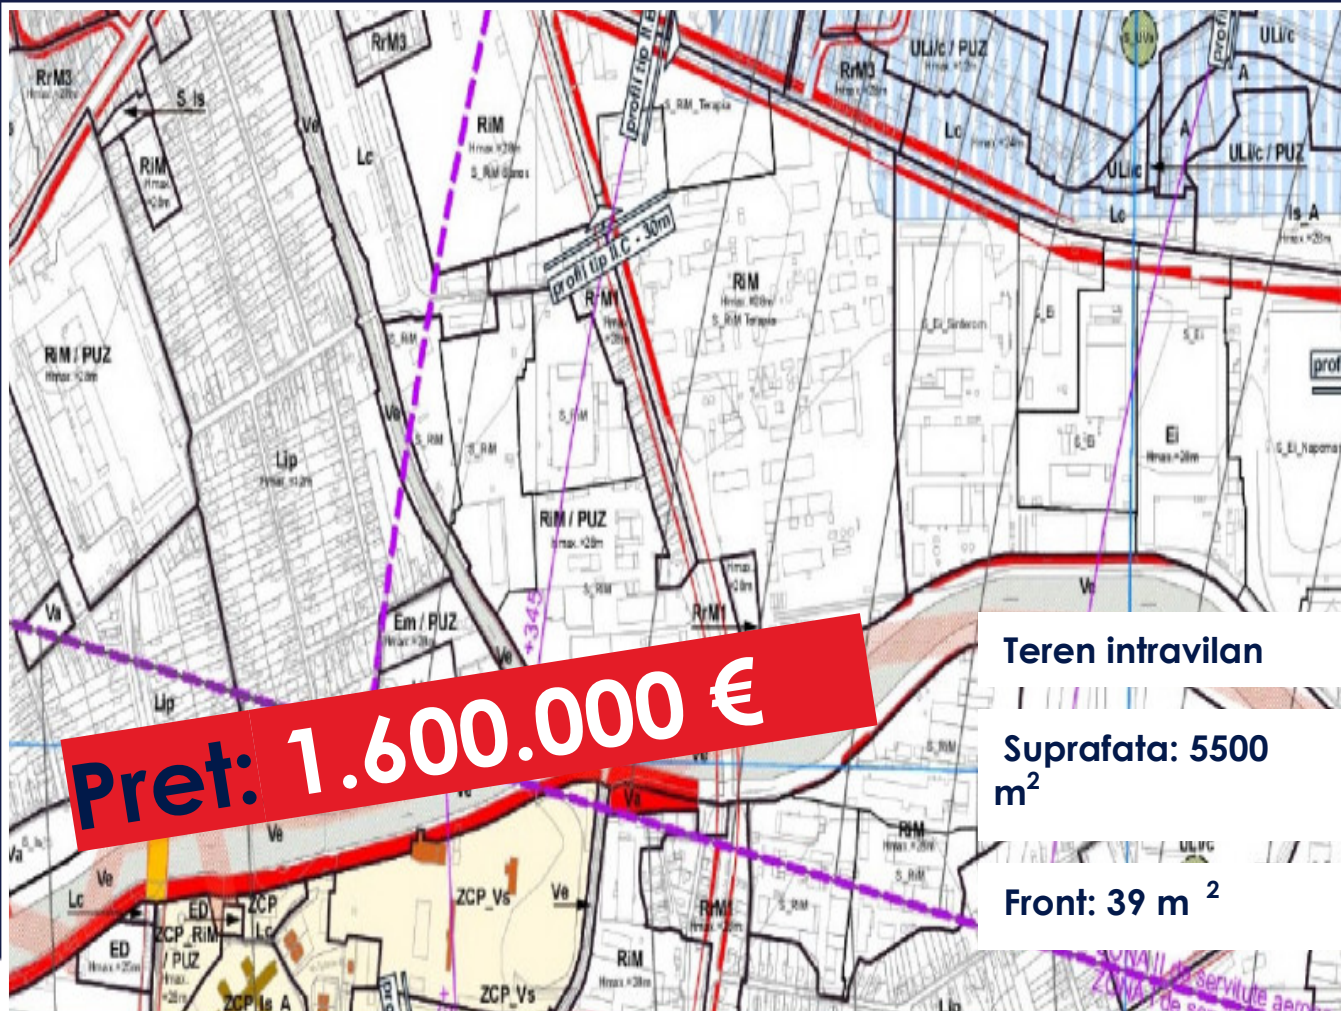

**TEREN PENTRU CONSTRUCTII REZIDENTIALE  
MARASTI CUT 2.8, ZONA TERAPIA CLUJ  
ID: P9006**

**DE VANZARE**

**Pret: 1.600.000 €**

**Teren intravilan**

**Suprafata: 5500 m<sup>2</sup>**

**Front: 39 m<sup>2</sup>**