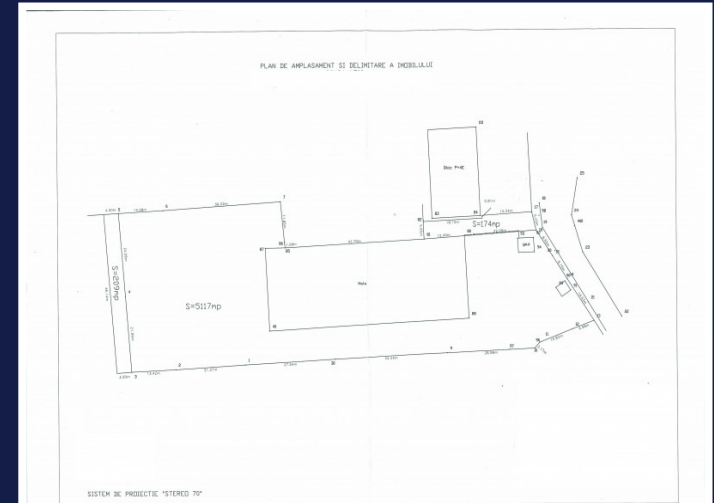

**TEREN PENTRU CONSTRUCTII REZIDENTIALE
MARASTI CUT 2.8, ZONA TERAPIA CLUJ
ID: P9006**

DE VANZARE

PERSOANA DE CONTACT: COTLIN BONTE

TEL.MOBIL: 0799.994041

EMAIL: office@weltimobiliare.ro