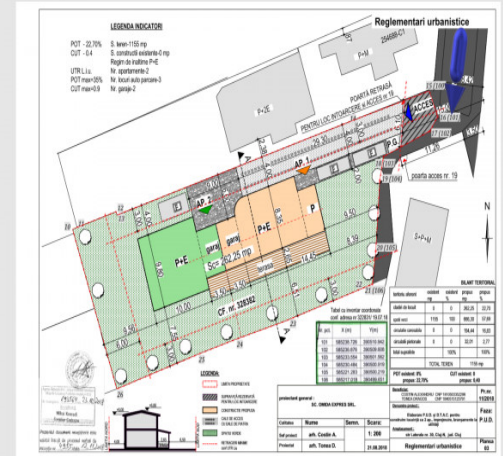

TEREN CU PROIECT DUPLEX 1155MP,  
MANASTUR  
ID: P18658

DE VANZARE

Volumetrie propunere

Pret: 340.000 €

Teren intravilan

Suprafata: 1155  
m<sup>2</sup>

| Nr cadastral | Suprafata (mp)* | Observatii / Referinte                        |
|--------------|-----------------|---|
| 328382       | 1.155           | Imprejmuit partial cu gard din metal si iern. |