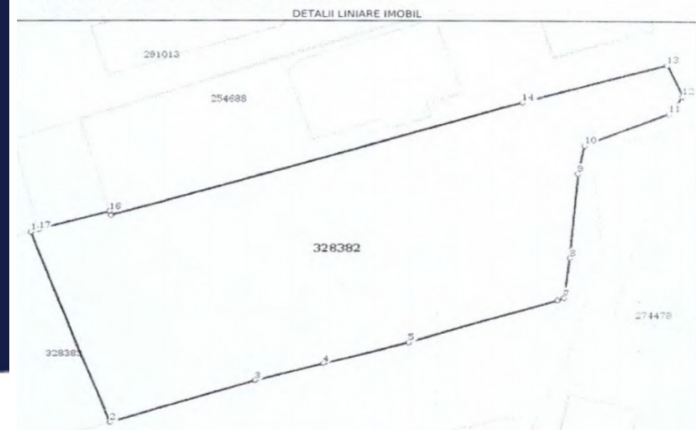

TEREN CU PROIECT DUPLEX 1155MP,  
MANASTUR  
ID: P18658

DE VANZARE

Volumetrie propunere

Pret: 340.000 €

Teren intravilan

Suprafata: 1155  
m<sup>2</sup>

| Nr cadastral | Suprafata (mp)* | Observatii / Referinte                        |
|--------------|-----------------|---|
| 328382       | 1.155           | Imprejmuit partial cu gard din metal si iern. |

\* Suprafata este determinata in planul de proiectie Stereo 70.

PERSOANA DE CONTACT: BOGDAN PETRU  
TEL.MOBIL: 0722.577386  
EMAIL: office@weltimobiliare.ro