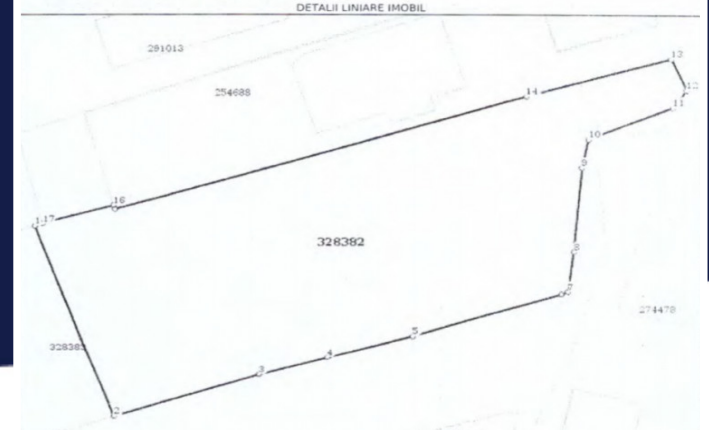

**TEREN CU PROIECT DUPLEX 1155MP,  
MANASTUR  
ID: P16817**

**DE VANZARE**

Volumetrie propunere

**Pret: 345.500 €**

**Teren intravilan**

**Suprafata: 1155  
m<sup>2</sup>**

Nr cadastral	Suprafata (mp)*	Observatii / Referinte
328382	1.155	Imprejmuit partial cu gard din metal si iern.

\* Suprafata este determinata in planul de proiectie Stereo 70.

**PERSOANA DE CONTACT:**  
**TELEFON: 0264.597584**  
**EMAIL: office@weltimobiliare.ro**