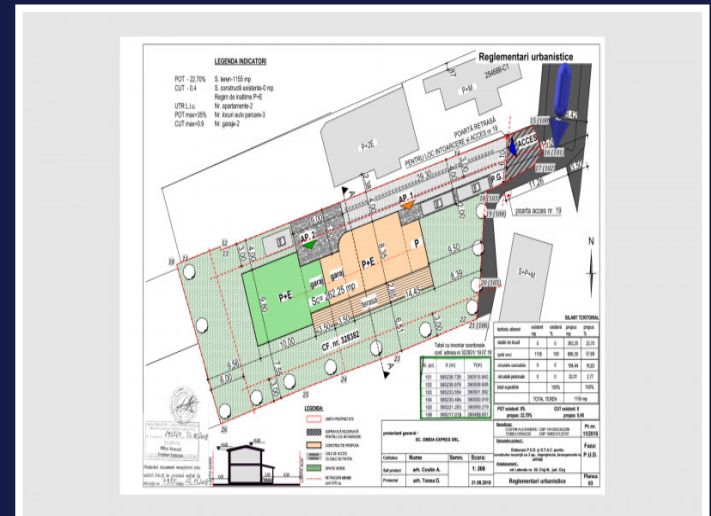

**TEREN CU PROIECT DUPLEX 1155MP,  
MANASTUR  
ID: P16817**

**DE VANZARE**

Volumetrie propunere

**Pret: 345.500 €**

**Teren intravilan**

**Suprafata: 1155  
m<sup>2</sup>**

Nr cadastral	Suprafata (mp)*	Observatii / Referinte
328382	1.155	Imprejmuit partial cu gard din metal si iern.

\* Suprafata este determinata in planul de proiectie Stereo 70.

**PERSOANA DE CONTACT:**  
**TELEFON: 0264.597584**  
**EMAIL: office@weltimobiliare.ro**