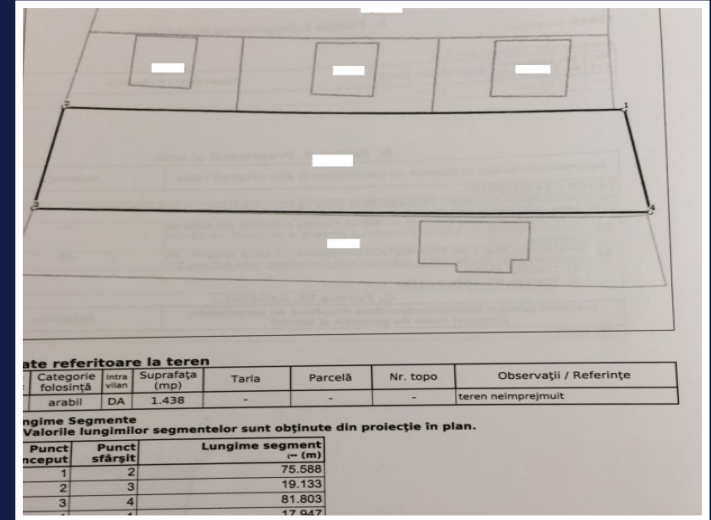

TEREN DE CONSTRUCTII 1500MP, 18.5ML PE
STRADA VALEA GARBOULUI
ID: P12143

DE VANZARE

Pret: 150.000 €

Teren intravilan

Suprafata: 1500
m²

Front: 18.5 m²

PERSOANA DE CONTACT: BOGDAN PETRU
TEL.MOBIL: 0722.577386
EMAIL: office@weltimobiliare.ro