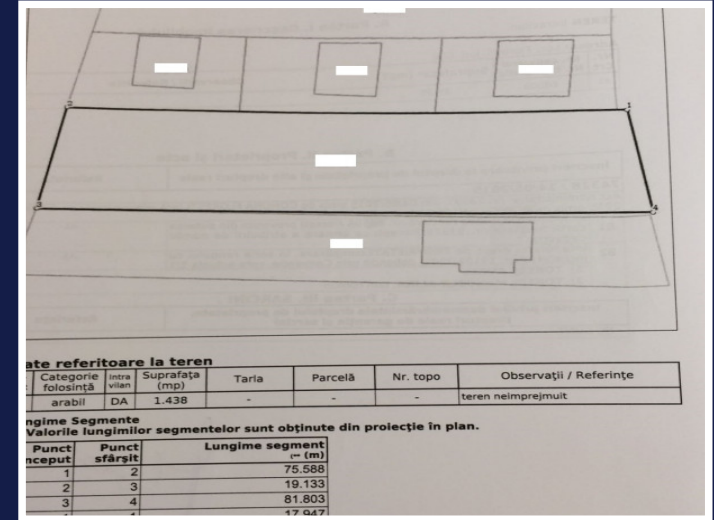

TEREN DE CONSTRUCTII 1500MP, 18.5ML PE  
STRADA VALEA GARBOULUI  
ID: P12143

DE VANZARE

Pret: 150.000 €

Teren intravilan

Suprafata: 1500  
m<sup>2</sup>

Front: 18.5 m<sup>2</sup>

PERSOANA DE CONTACT: ERVIN CSIKI