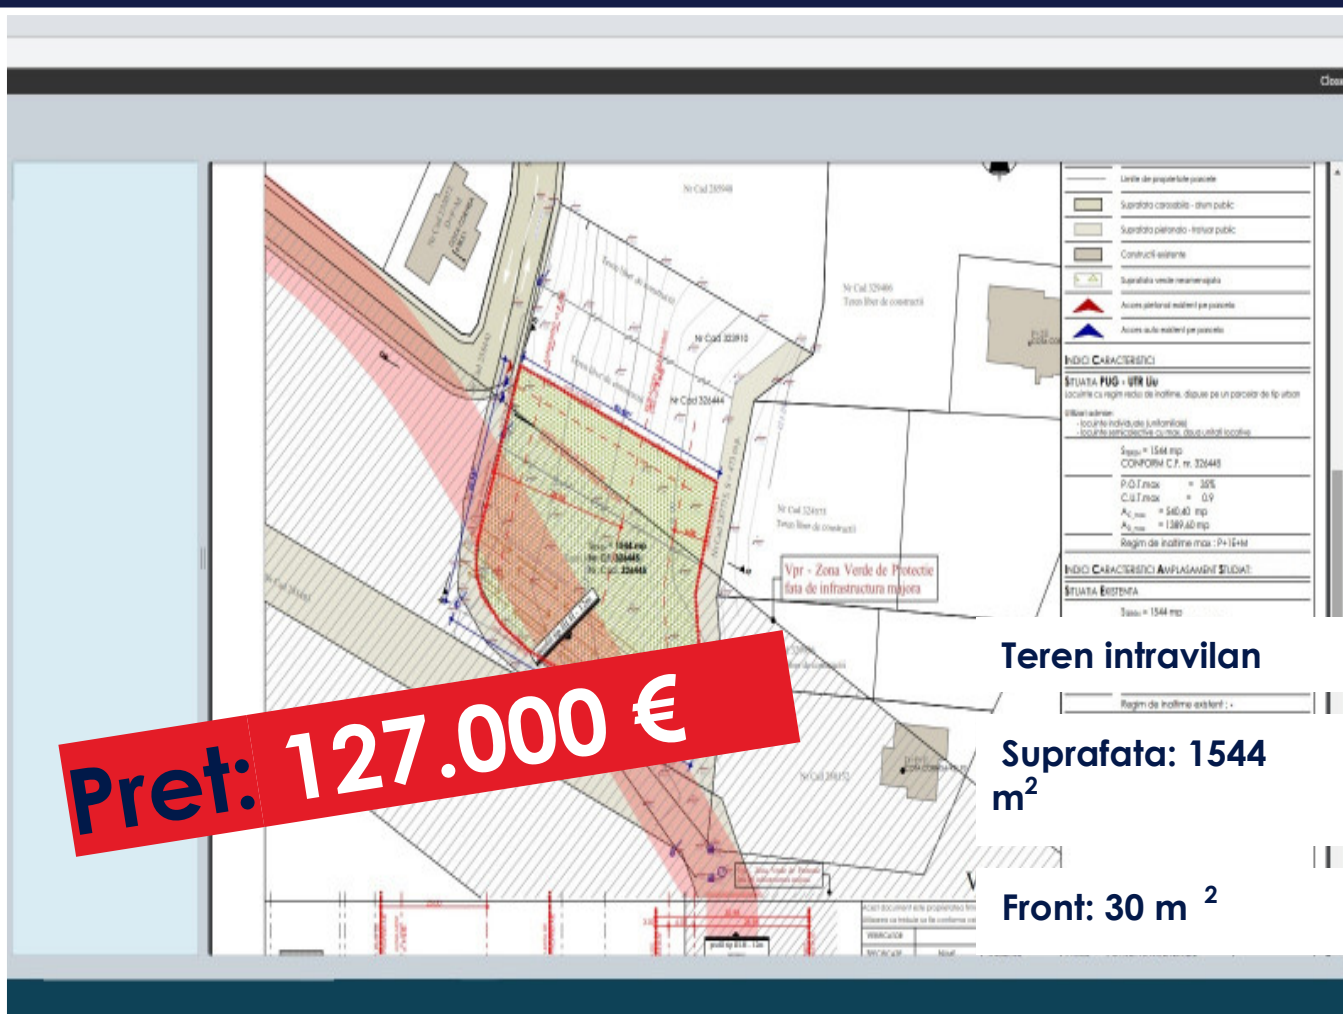

TEREN DE VANZARE LIU, TOATE UTILITATILE,
MANASTUR
ID: P11760

DE VANZARE

PERSOANA DE CONTACT: BOGDAN PETRU
TEL.MOBIL: 0722.577386
EMAIL: office@weltimobiliare.ro