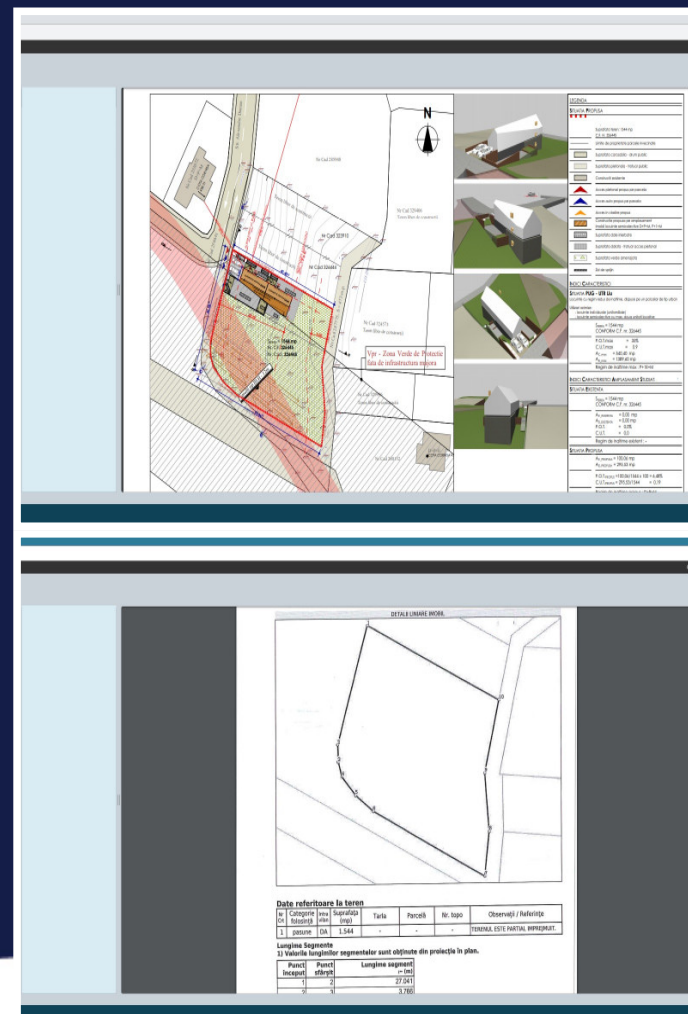

TEREN DE VANZARE LIU, TOATE UTILITATILE,
MANASTUR
ID: P11760

DE VANZARE

PERSOANA DE CONTACT: BOGDAN PETRU
TEL.MOBIL: 0722.577386
EMAIL: office@weltimobiliare.ro