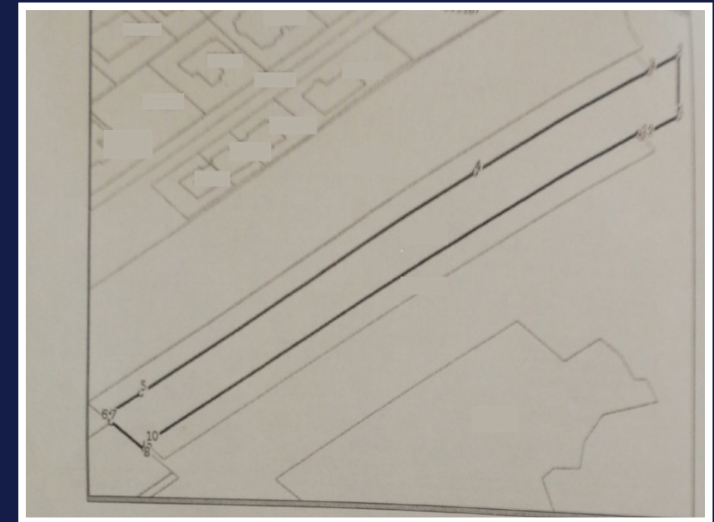

TEREN PENTRU CONSTRUCTII VILE SAU DUPLEX,  
2900MP, ZONA CAMPULUI  
ID: P11664

DE VANZARE

**Pret: 437.900 €**

Teren intravilan

Suprafata: 2900  
m<sup>2</sup>

Front: 16.5 m<sup>2</sup>

PERSOANA DE CONTACT: ERVIN CSIKI