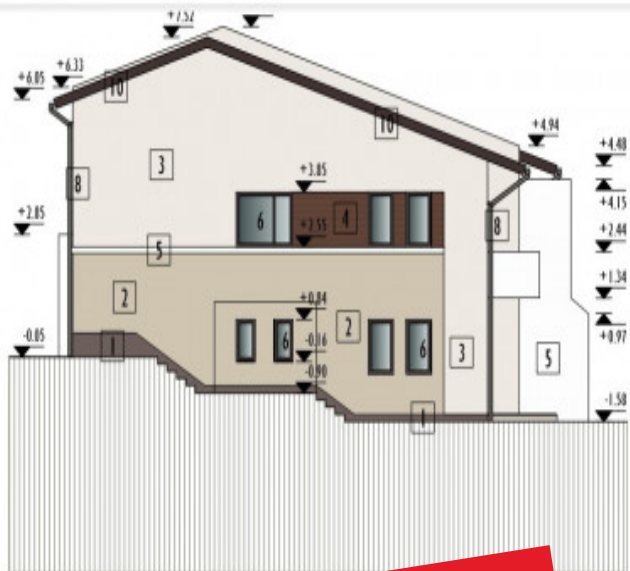

TEREN DE VANZARE IN MANASTUR,  
AUTORIZAT PENTRU DUPLEX  
ID: P7657

DE VANZARE

Teren intravilan

Suprafata: 490 m<sup>2</sup>

Front: 18 m<sup>2</sup>

**Pret: 125.000 €**

**FATADA SUD-EST** SCARA 1:10

**FATADA SUD-VEST** SCARA 1:100