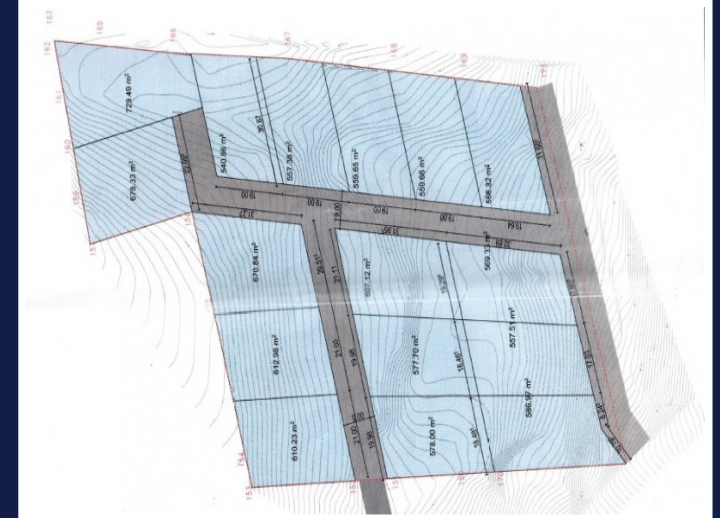

TEREN INTRAVILAN 570 MP CU 2 FRONTURI IN  
ZONA DE CASE, LANGA POLUS  
ID: P6318

DE VANZARE

**Pret: 45.600 €**

Teren intravilan

Suprafata: 570 m<sup>2</sup>

Front: 32.5 m<sup>2</sup>

PERSOANA DE CONTACT: COSMIN ROȚCA