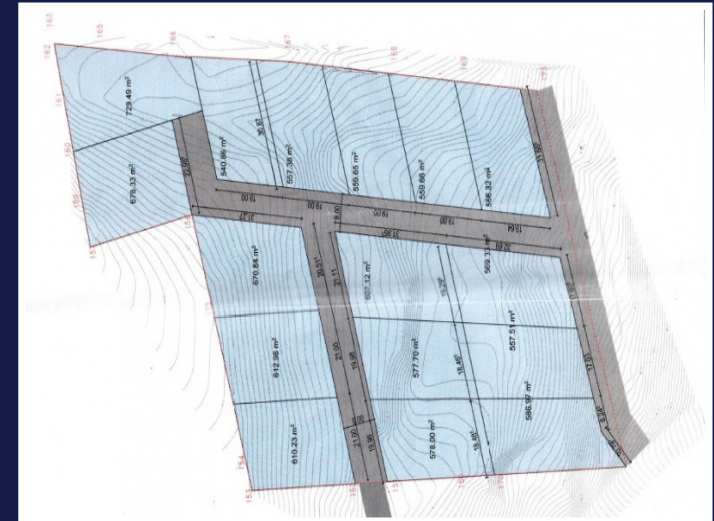

TEREN INTRAVILAN 570 MP CU 2 FRONTURI IN
ZONA DE CASE, LANGA POLUS
ID: P6318

DE VANZARE

Pret: 42.750 €

Teren intravilan

Suprafata: 570 m²

Front: 32.5 m²

PERSOANA DE CONTACT: COSMIN ROȚCA

TEL.MOBIL: 0737.040018