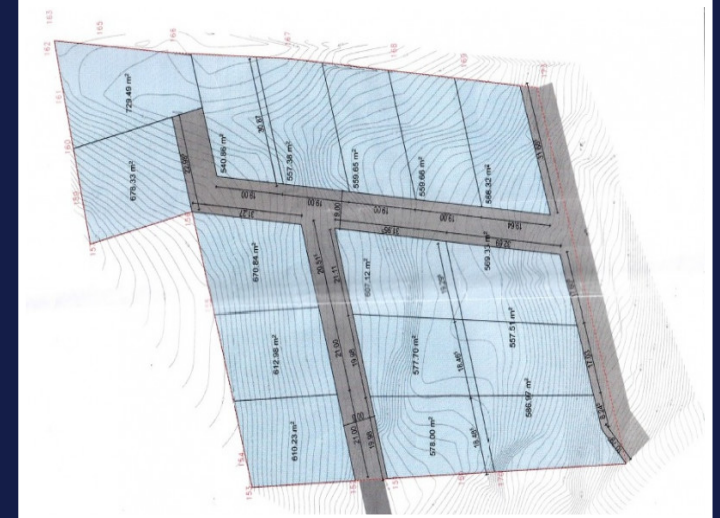

TEREN INTRAVILAN 570 MP CU 2 FRONTURI IN
ZONA DE CASE, LANGA POLUS
ID: P6318

DE VANZARE

Pret: 42.750 €

Teren intravilan

Suprafata: 570 m²

Front: 32.5 m²

PERSOANA DE CONTACT: COSMIN ROȘCA

TEL.MOBIL: 0737.040018