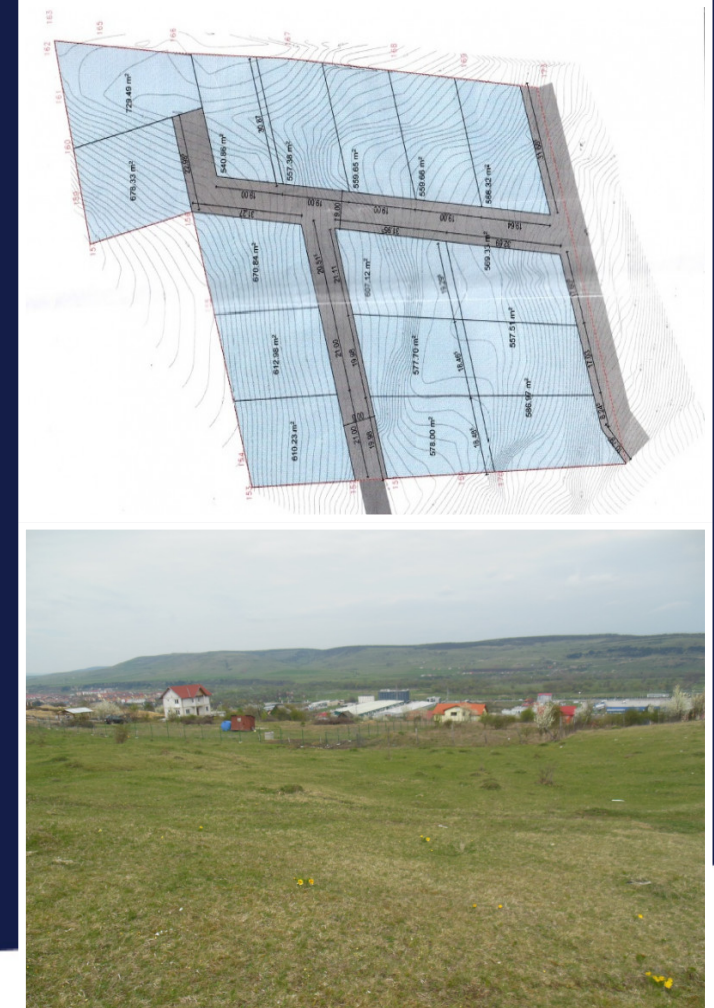

**TEREN INTRAVILAN 570 MP CU 2 FRONTURI IN
ZONA DE CASE, LANGA POLUS
ID: P6318**

DE VANZARE

PERSOANA DE CONTACT: COSMIN ROȚCA
TEL.MOBIL: 0737.040018
EMAIL: office@weltimobiliare.ro