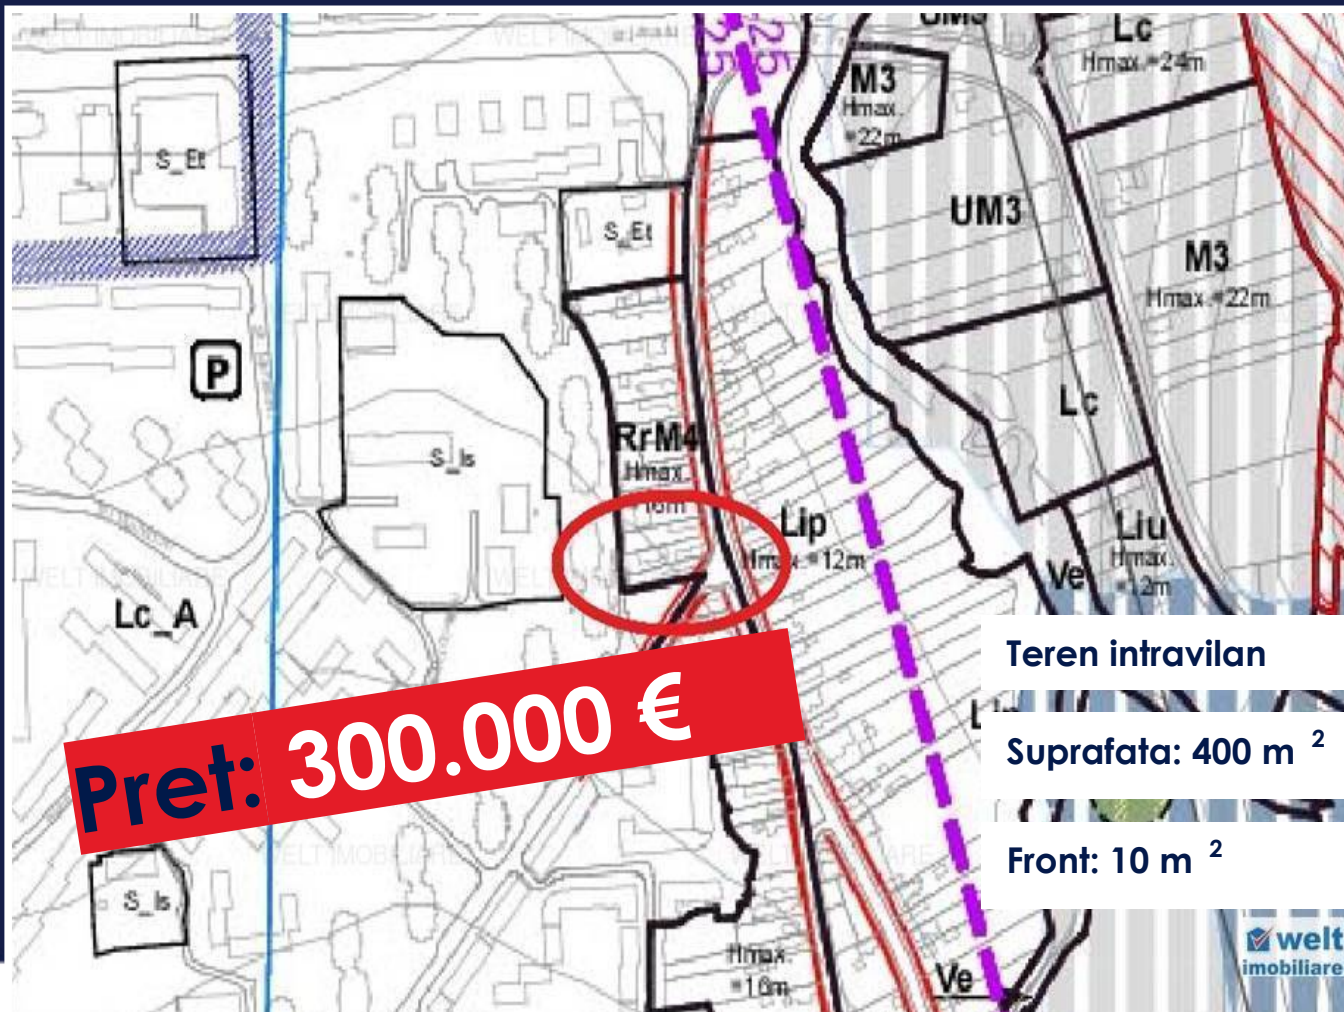

**VANZARE TEREN 400 MP, ZONA RRM4, ZONA  
STRAZII CAMPULUI, MANASTUR  
ID: 1316C**

**DE VANZARE**

**Teren intravilan**

**Suprafata: 400 m<sup>2</sup>**

**Front: 10 m<sup>2</sup>**

**PERSOANA DE CONTACT: BOGDAN PETRU**