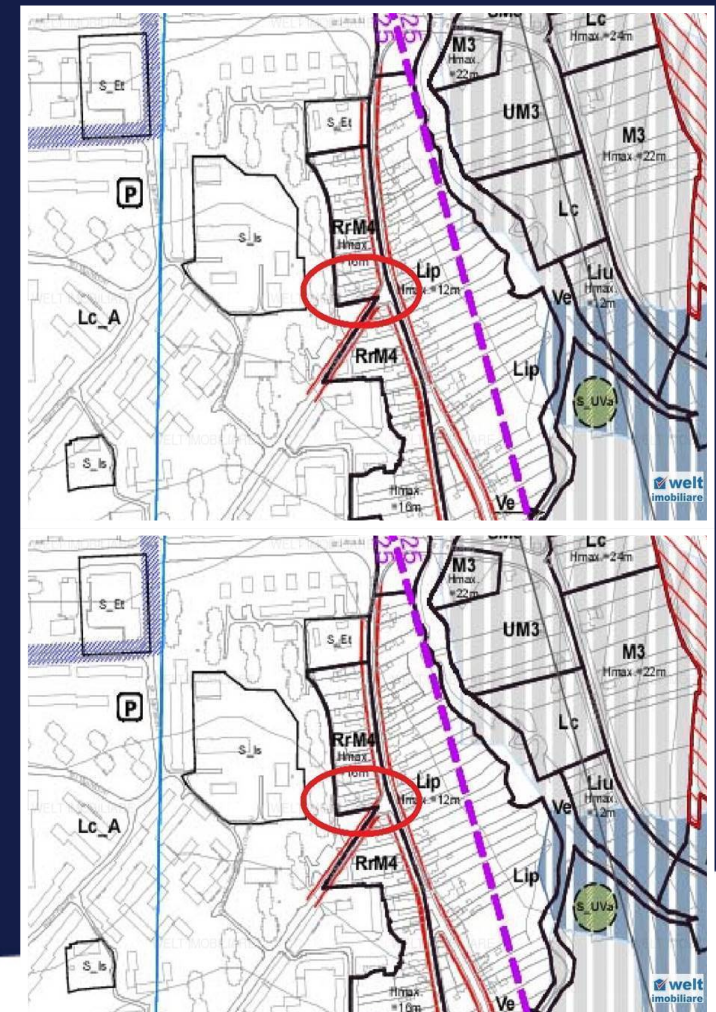

**VANZARE TEREN 400 MP, ZONA RRM4, ZONA  
STRAZII CAMPULUI, MANASTUR  
ID: 1316C**

**DE VANZARE**

**Teren intravilan**

**Suprafata: 400 m<sup>2</sup>**

**Front: 10 m<sup>2</sup>**

**PERSOANA DE CONTACT: BOGDAN PETRU**