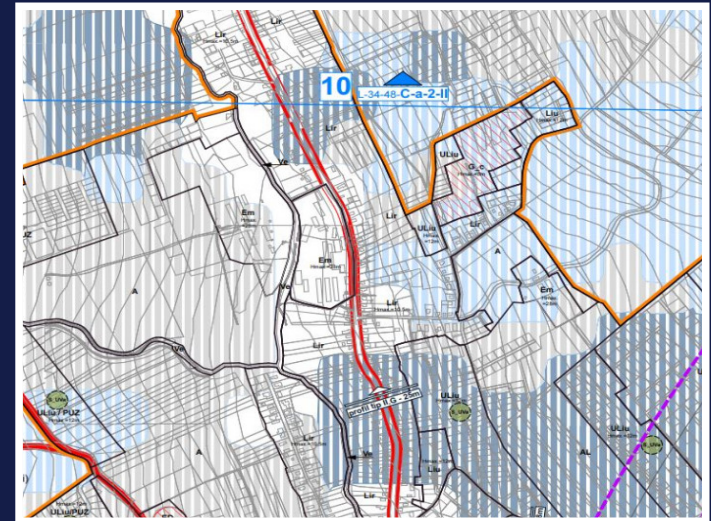

TEREN INTRAVILAN, ZONA VALEA CHINTAULUI
ID: P28559

DE VANZARE

Teren intravilan

Suprafata: 1900
m²

Front: 21 m²

Pret: 96.000 €

PERSOANA DE CONTACT: RAUL DOLEANU

TEL.MOBIL: 0737.040014