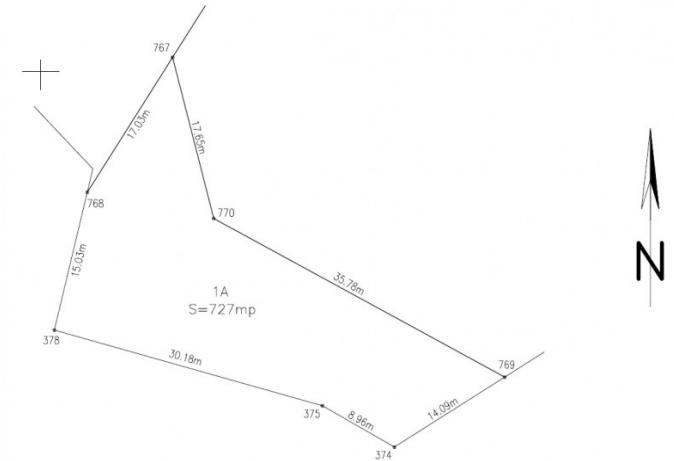

**VANZARE PARCELE TEREN DE BLOC, P+3 CU
PUD APROBAT, POT 30%, CUT 1,2, IRIS
ID: P22559**

DE VANZARE

Teren intravilan

Suprafata: 727 m²

Front: 32 m²

PERSOANA DE CONTACT: MIHAI-SEBASTIAN POP
TEL.MOBIL: 0727.228818
EMAIL: office@weltimobiliare.ro