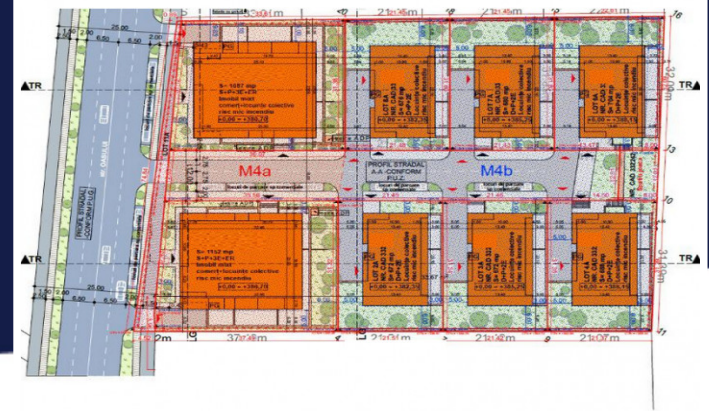

**VANZARE TEREN DE BLOC CU AUTORIZATIE DE
CONSTRUCTIE S+P+2E, 9 APARTAMENTE
ID: P19728**

DE VANZARE

Pret: 270.000 €

Teren intravilan

Suprafata: 672 m²

Front: 32 m²

PERSOANA DE CONTACT: MIHAI-SEBASTIAN POP

TEL.MOBIL: 0727.228818