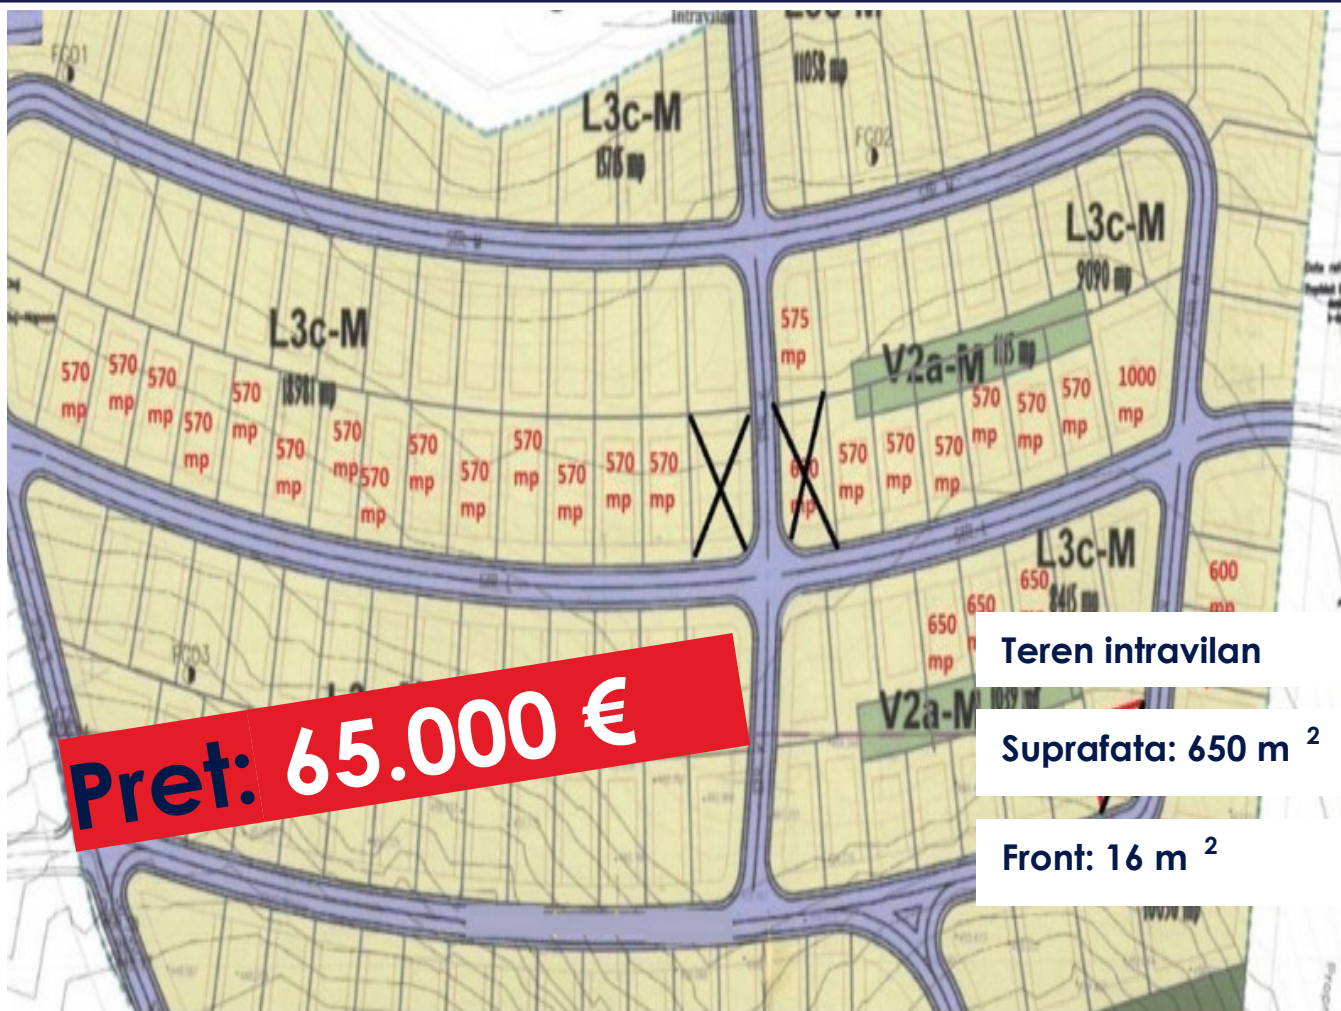

TEREN INTRAVILAN 650MP CU PUZ IN ZONA  
EXCLUSIVA DE CASE, ZONA IRIS  
ID: P12980

DE VANZARE

Teren intravilan

Suprafata: 650 m<sup>2</sup>

Front: 16 m<sup>2</sup>

PERSOANA DE CONTACT: ERVIN CSIKI

TEL.MOBIL: 0727.722245