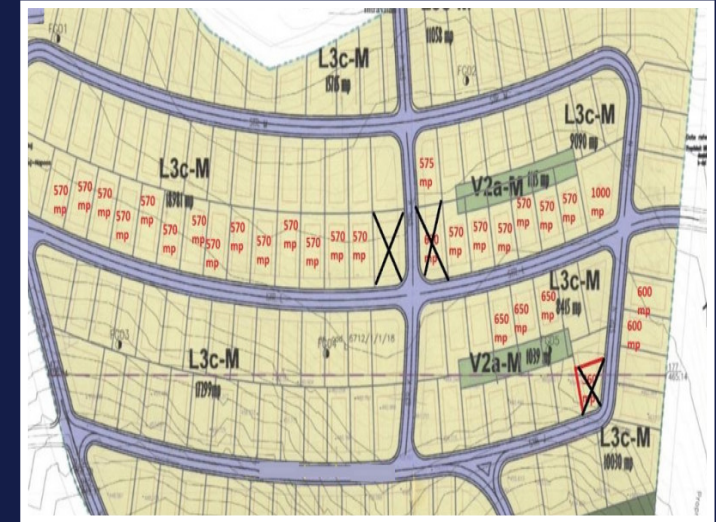

TEREN INTRAVILAN 570MP CU PUZ IN ZONA
EXCLUSIVA DE CASE, ZONA IRIS
ID: P12808

DE VANZARE

Teren intravilan

Suprafata: 570 m²

Front: 15 m²

PERSONA DE CONTACT: ERVIN CSIKI

TEL.MOBIL: 0727.722245

EMAIL: office@weltimobiliare.ro