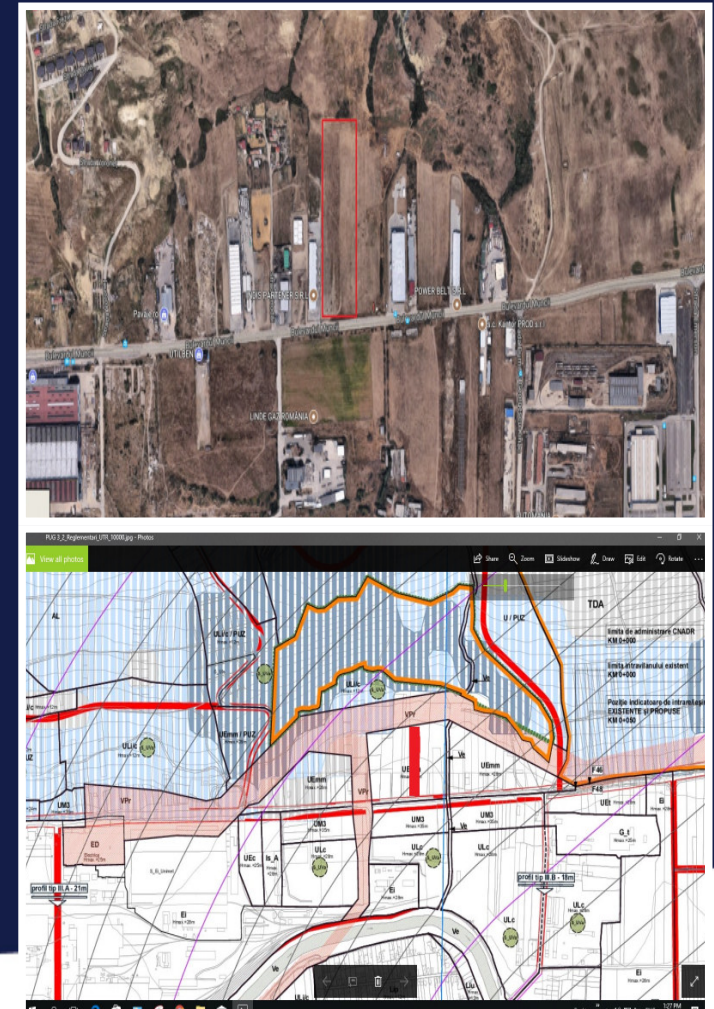

**TEREN PENTRU CONSTRUCTII INDUSTRIALE**  
**20.230MP BDUL MUNCII**  
**ID: P9564**

**DE VANZARE**

**Pret: 2.164.610 €**

**Teren intravilan**

**Suprafata: 20230 m<sup>2</sup>**

**Front: 65 m<sup>2</sup>**

**PERSOANA DE CONTACT: COTLIN BONTE**