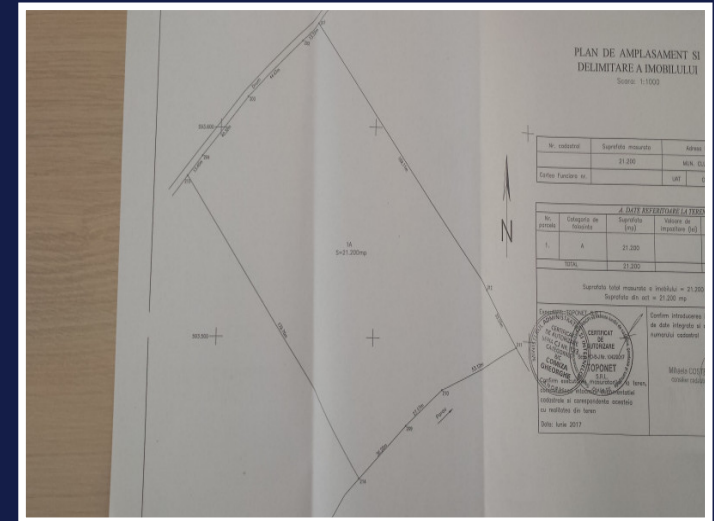

**TEREN DE VANZARE, 20.000 MP, VALEA
CHINTAULUI.
ID: P4603**

DE VANZARE

Pret: 300.000 €

Teren extravilan

**Suprafata: 21200
m²**

Front: 115 m²

PERSOANA DE CONTACT: BOGDAN PETRU
TEL.MOBIL: 0722.577386
EMAIL: office@weltimobiliare.ro