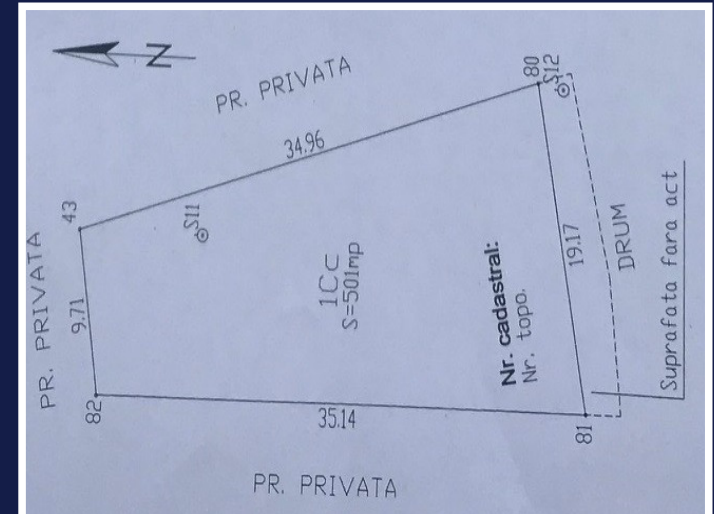

TEREN DE VANZARE IN GRUIA, ZONA DE
CASE, 500 MP, FRONT DE 9 ML, UTR-ULIU/PUZ
ID: P7362

DE VANZARE

Pret: 95.000 €

Teren intravilan

Suprafata: 500 m²

Front: 9 m²

PERSOANA DE CONTACT: MIHAI-SEBASTIAN POP

TEL.MOBIL: 0727.228818