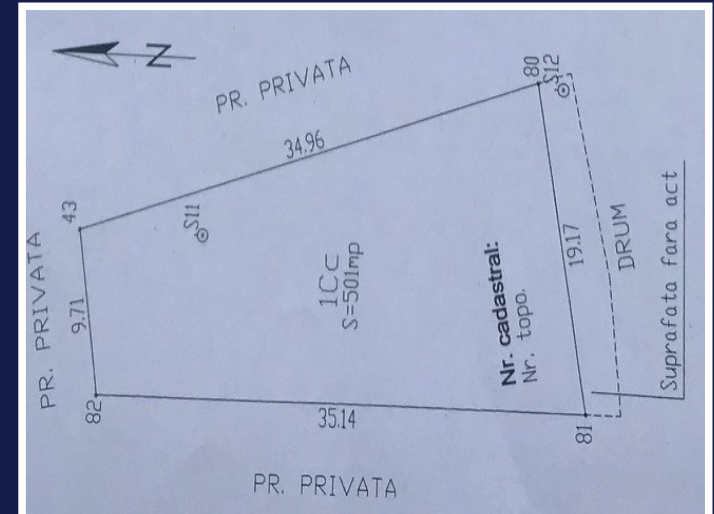

TEREN DE VANZARE IN GRUIA, ZONA DE  
CASE, 500 MP, FRONT DE 9 ML, UTR-ULIU/PUZ  
ID: P7362

DE VANZARE

**Pret: 95.000 €**

Teren intravilan

Suprafata: 500 m<sup>2</sup>

Front: 9 m<sup>2</sup>

PERSOANA DE CONTACT: MIHAI-SEBASTIAN POP