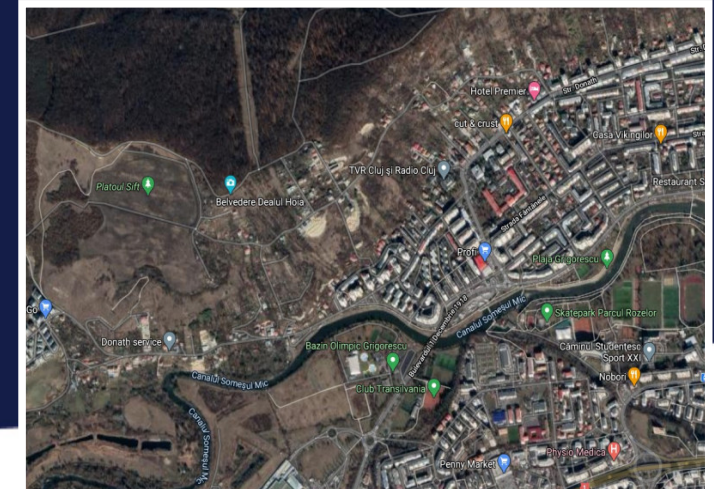

TEREN 957 MP, FRONT 11, GRIGORESCU -
ULIULUI
ID: P27533

DE VANZARE

Pret: 342.000 €

Teren intravilan

Suprafata: 957 m²

Front: 11 m²

PERSOANA DE CONTACT: VILI APOSTOL-FARCA

TEL.MOBIL: 0737.040019